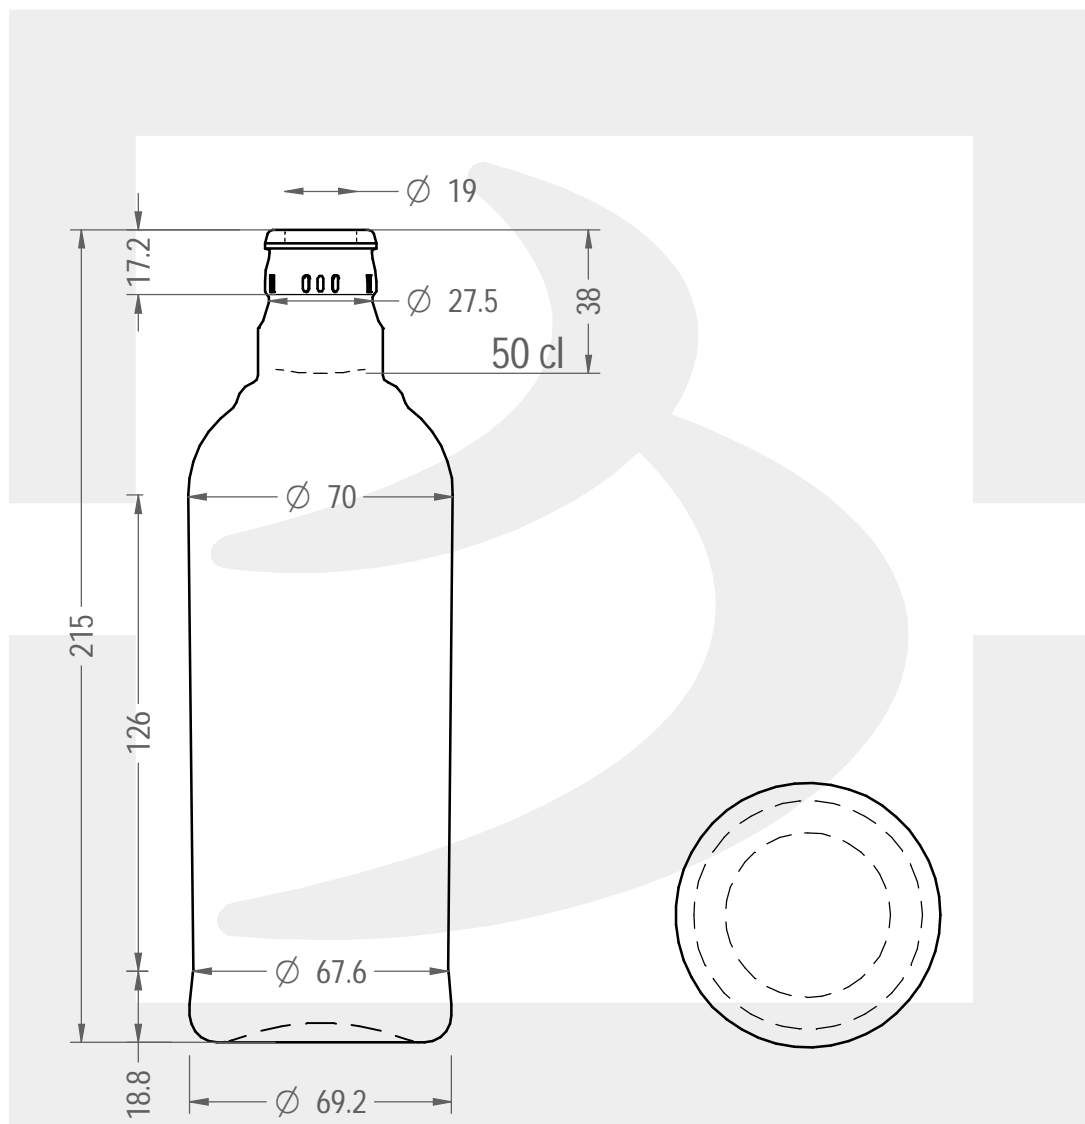

ARTICOLO / ITEM

BOT. AL-ANDALUS 500 TOP \$

Colore :
Color : BIANCO

bruni glass

berlinpackaging.eu

Il disegno è puramente indicativo e non vincolante - Berlin Packaging Italy S.p.A. non assume garanzia od obbligazione alcuna per l'utilizzo del presente disegno nè per le informazioni in esso riportate
This drawing is approximate and not binding - Berlin Packaging Italy S.p.A. does not assume any guarantee or obligation for use of this drawing or for information contained therein

Capacità R.B. (c.c.):	515	Peso vetro (gr):	315
Brimful capacity (c.c.):		Glass weight (gr):	
Altezza tot. (mm):	215	Bocca:	TOP GUALA 1031/47
Total height (mm):		Finish:	
Diametro corpo (mm):	70	Min. foro passante (mm):	
Body diameter (mm):		Minimum through bore (mm):	
Resistenza a pressione (bar):	-	Scala:	1:2
Pressure resistance (bar):		Scale:	