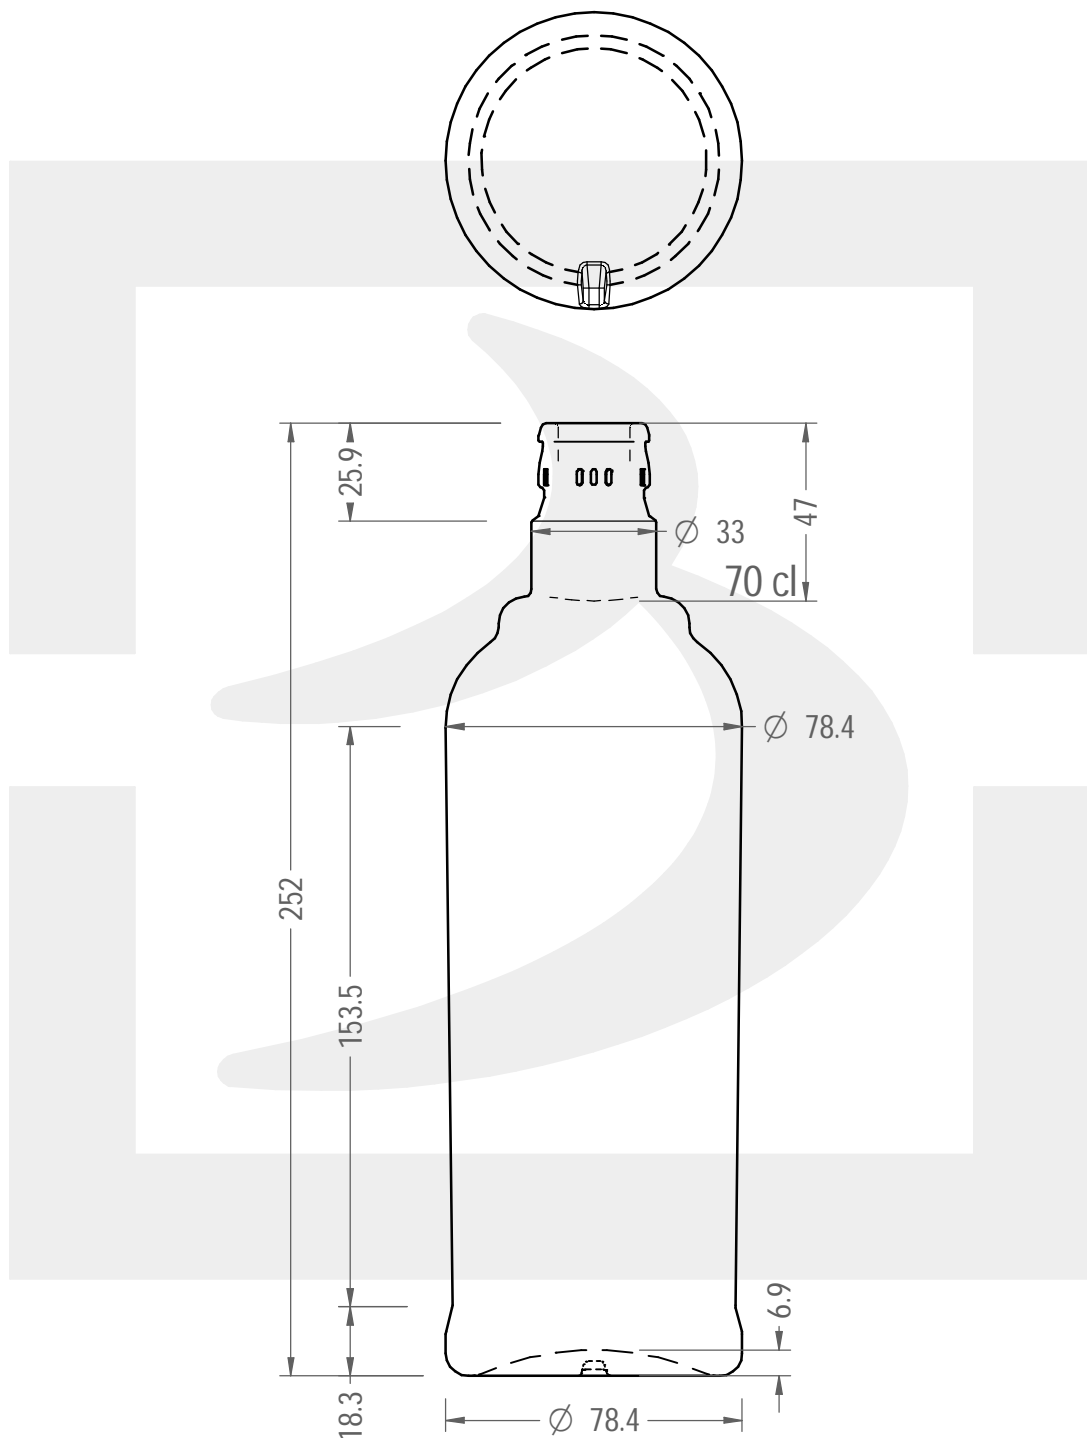

ARTICOLO / ITEM

B AL-ANDALUS 700 TOP \$ *

Colore : BIANCO
Color : BIANCO

bruni glass

berlinpackaging.eu

Il disegno è puramente indicativo e non vincolante - Berlin Packaging Italy S.p.A. non assume garanzia od obbligazione alcuna per l'utilizzo del presente disegno nè per le informazioni in esso riportate
This drawing is approximate and not binding - Berlin Packaging Italy S.p.A. does not assume any guarantee or obligation for use of this drawing or for information contained therein

Capacità R.B. (c.c.):	725	Peso vetro (gr):	476
Brimful capacity (c.c.):		Glass weight (gr):	
Altezza tot. (mm):	252	Bocca:	TOP GUALA 1031/47
Total height (mm):		Finish:	
Diametro corpo (mm):	78.4	Min. foro passante (mm):	
Body diameter (mm):		Minimum through bore (mm):	
Resistenza a pressione (bar):	-	Scala:	1:2
Pressure resistance (bar):		Scale:	