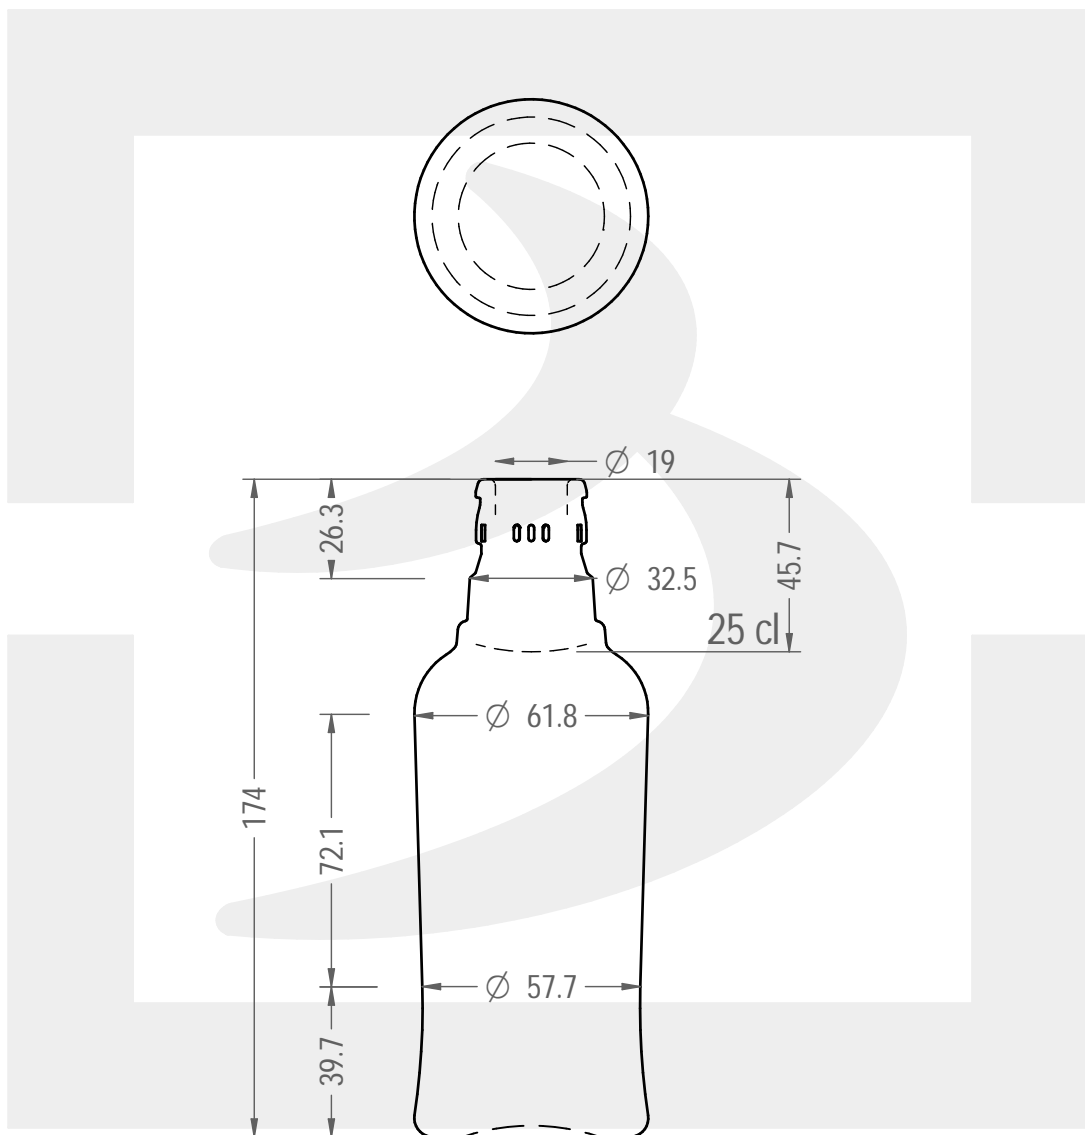

ARTICOLO / ITEM

BOT. AL-ANDALUS 250 TOP VA # \$

Colore : VERDE ANTICO
Color :

bruni glass

berlinpackaging.eu

Il disegno è puramente indicativo e non vincolante - Berlin Packaging Italy S.p.A. non assume garanzia od obbligazione alcuna per l'utilizzo del presente disegno nè per le informazioni in esso riportate
This drawing is approximate and not binding - Berlin Packaging Italy S.p.A. does not assume any guarantee or obligation for use of this drawing or for information contained therein

Capacità R.B. (c.c.): Brimful capacity (c.c.):	265	Peso vetro (gr): Glass weight (gr):	291
Altezza tot. (mm): Total height (mm):	174	Bocca: Finish:	TOP GUALA 1031/47
Diametro corpo (mm): Body diameter (mm):	61.8	Min. foro passante (mm): Minimum through bore (mm):	
Resistenza a pressione (bar): Pressure resistance (bar):	-	Scala: Scale:	1:2