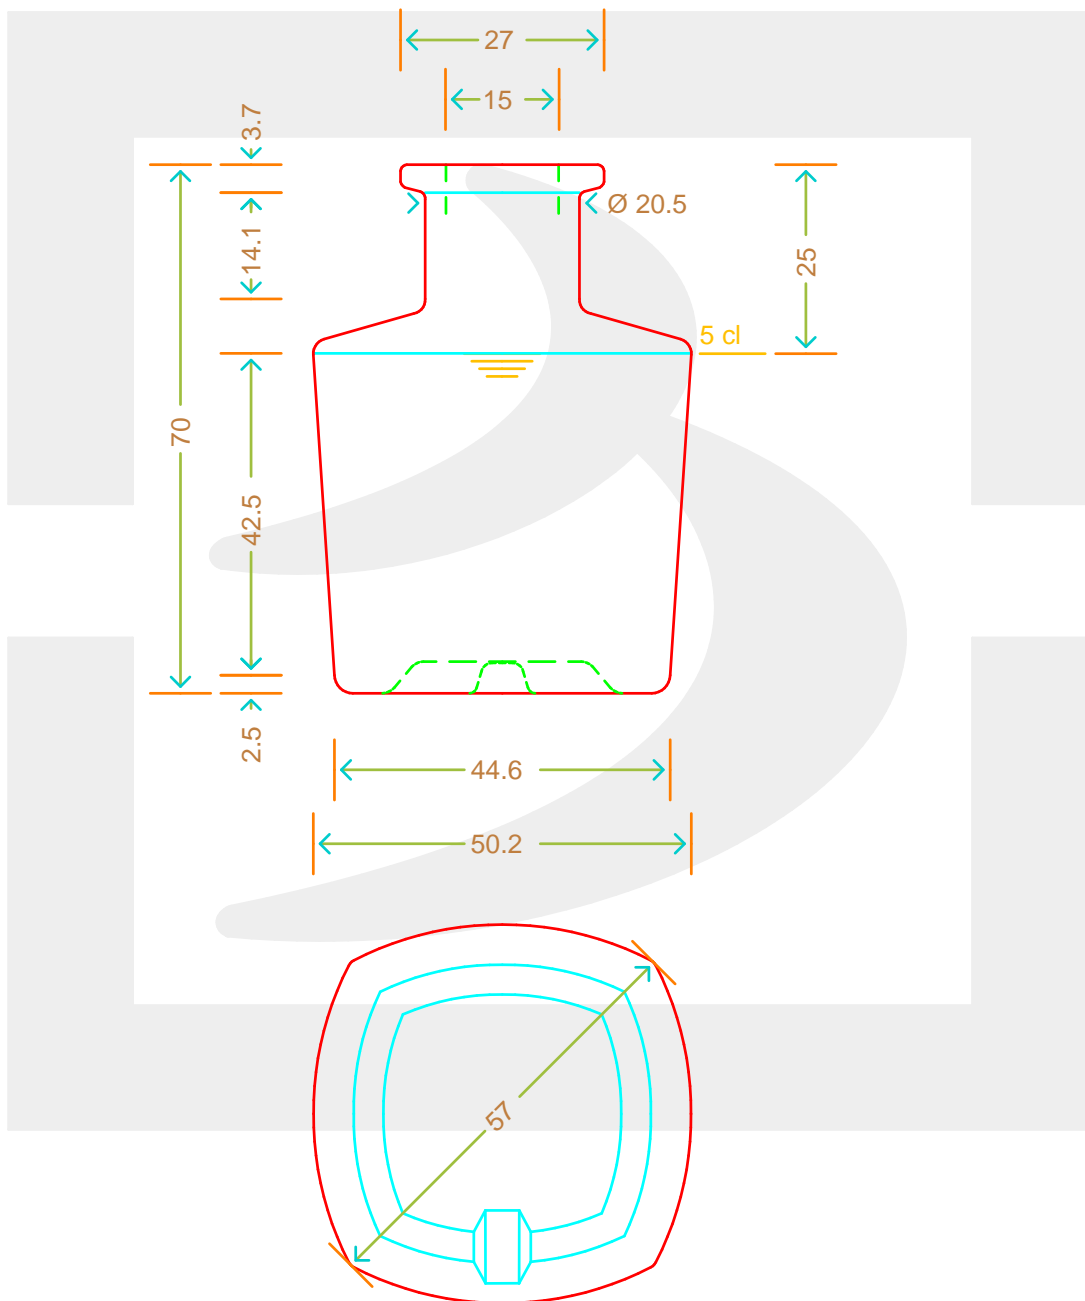

ARTICOLO / ITEM

BOT. AMPOLLA CONTESSA 50 A 4 # *

Colore : BIANCO
Color : BIANCO

berlinpackaging.eu

MOD.DEP.
PATENTED

Il disegno è puramente indicativo e non vincolante - Berlin Packaging Italy S.p.A. non assume garanzia od obbligazione alcuna per l'utilizzo del presente disegno nè per le informazioni in esso riportate
This drawing is approximate and not binding - Berlin Packaging Italy S.p.A. does not assume any guarantee or obligation for use of this drawing or for information contained therein

Capacità R.B. (c.c.):	59	Peso vetro (gr):	100
Brimful capacity (c.c.):		Glass weight (gr):	
Altezza tot. (mm):	70	Bocca:	ANELLO
Total height (mm):		Finish:	
Diametro corpo (mm):	50.2	Min. foro passante (mm):	
Body diameter (mm):		Minimum through bore (mm):	
Resistenza a pressione (bar):	-	Scala:	1:1
Pressure resistance (bar):		Scale:	

Per ulteriori informazioni tecniche contattare il referente commerciale
For full technical details please contact sales representative

COD. ARTICOLO / ITEM CODE
18080T1

Data ultimo aggiornamento / Last update: 22/11/2021
Origine / Source: 18080