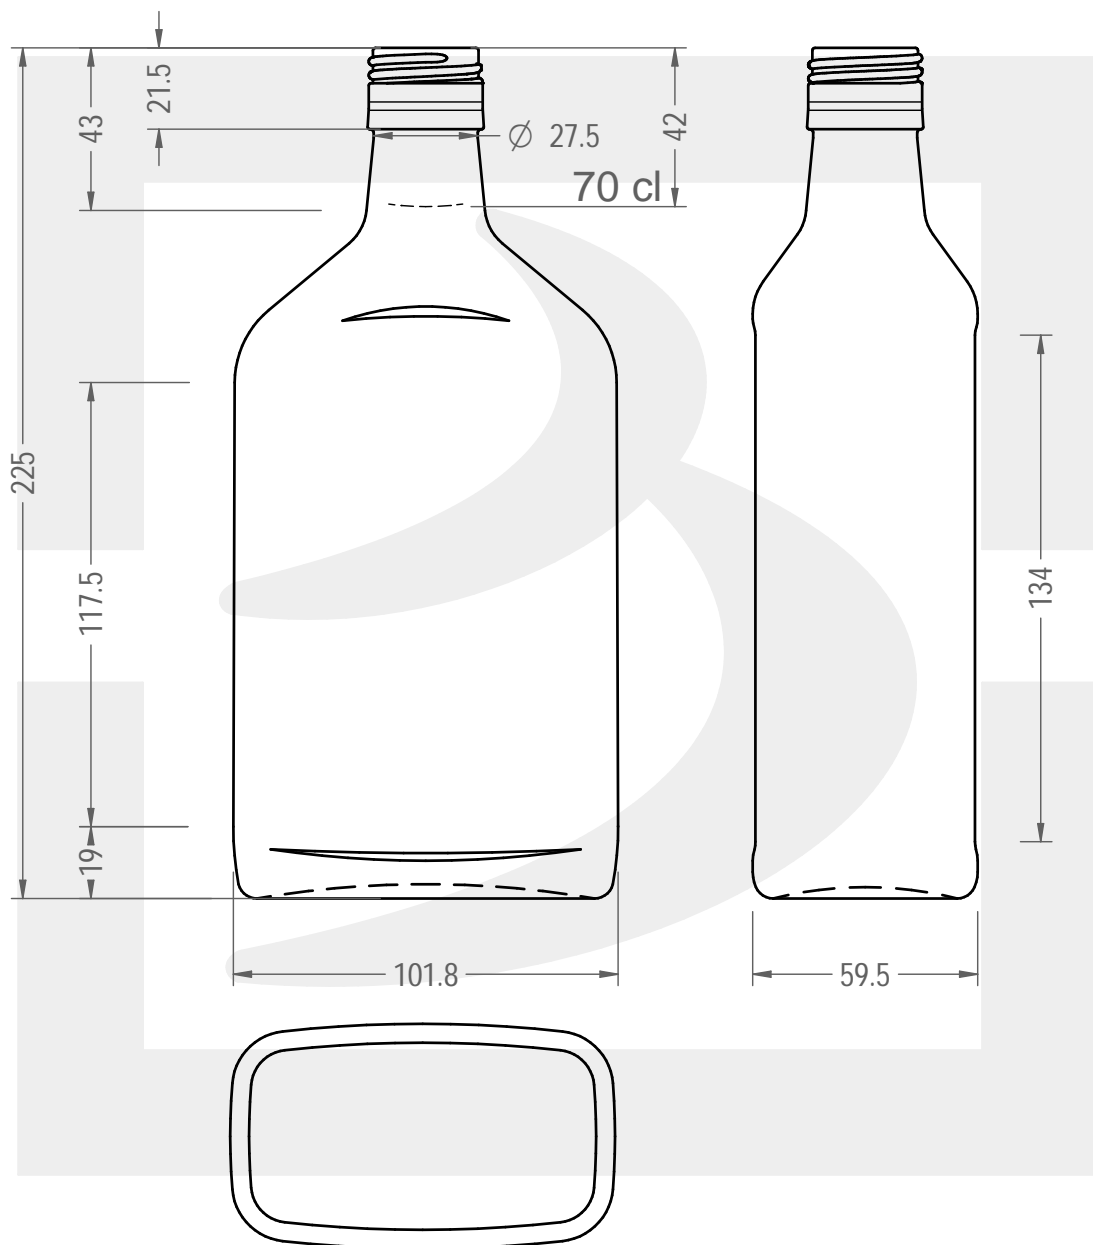

ARTICOLO / ITEM

BOT. AMARETTO 700 P31,5X44

Colore : BIANCO
Color : BIANCO

bruni glass

berlinpackaging.eu

Il disegno è puramente indicativo e non vincolante - Berlin Packaging Italy S.p.A. non assume garanzia od obbligazione alcuna per l'utilizzo del presente disegno nè per le informazioni in esso riportate
This drawing is approximate and not binding - Berlin Packaging Italy S.p.A. does not assume any guarantee or obligation for use of this drawing or for information contained therein

Capacità R.B. (c.c.):	715	Peso vetro (gr):	500
Brimful capacity (c.c.):		Glass weight (gr):	
Altezza tot. (mm):	225	Bocca:	PILFER-PROOF
Total height (mm):		Finish:	
Diametro corpo (mm):	0.000	Min. foro passante (mm):	18
Body diameter (mm):		Minimum through bore (mm):	
Resistenza a pressione (bar):	-	Scala:	1:1
Pressure resistance (bar):		Scale:	