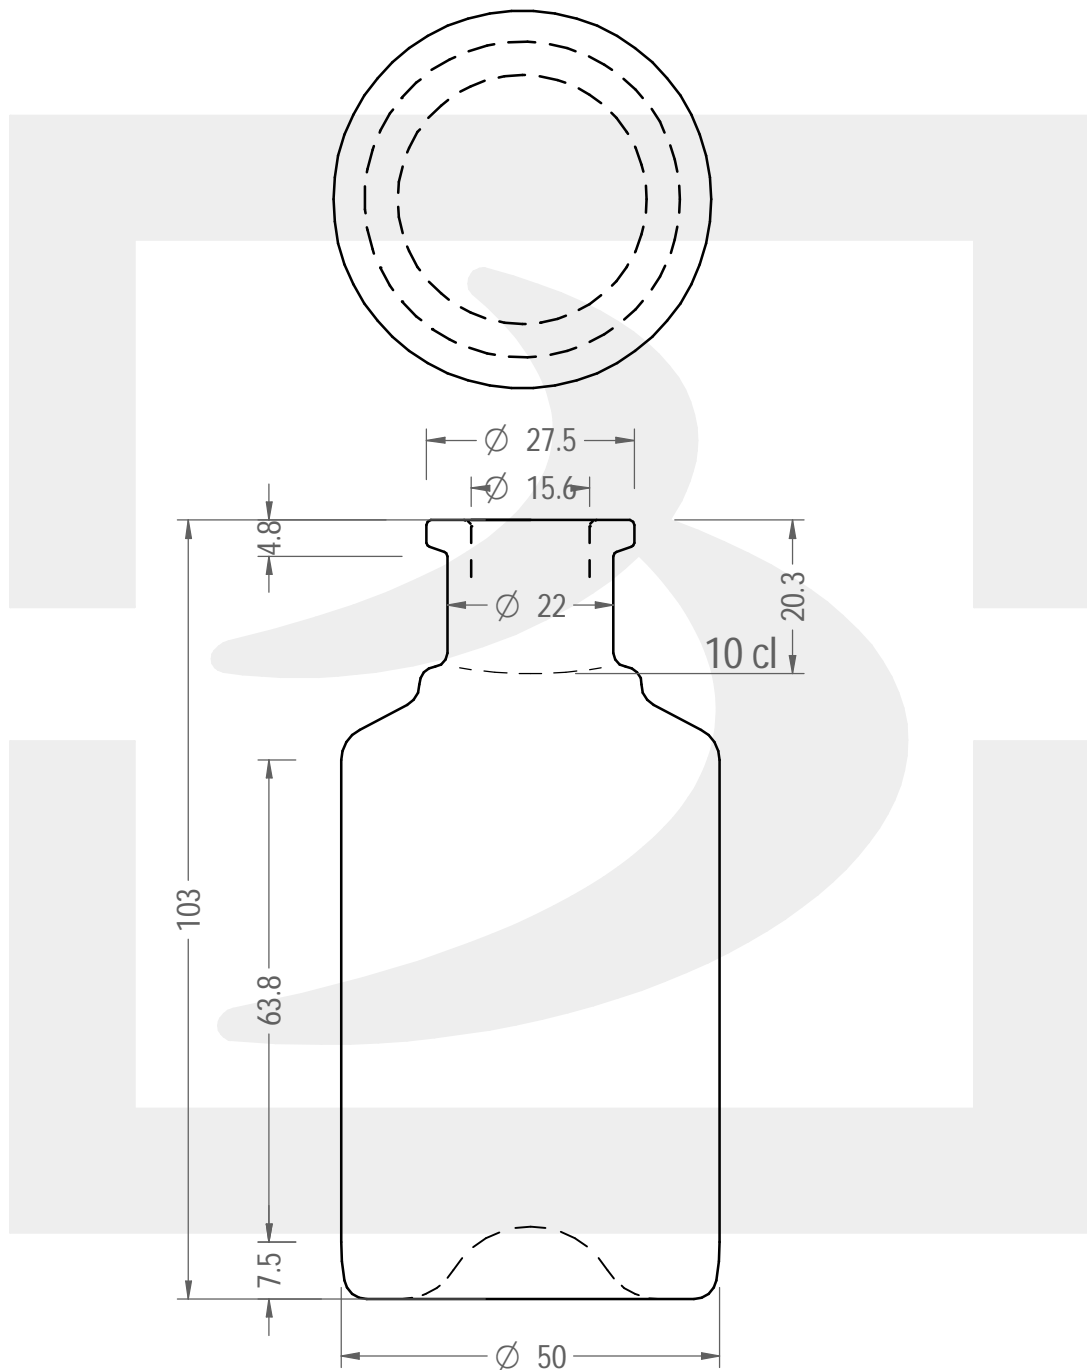

ARTICOLO / ITEM

BOT. ALQUIMIA 100 F 3 # *

Colore : BIANCO
Color : BIANCO

bruni glass

berlinpackaging.eu

Il disegno è puramente indicativo e non vincolante - Berlin Packaging Italy S.p.A. non assume garanzia od obbligazione alcuna per l'utilizzo del presente disegno nè per le informazioni in esso riportate
This drawing is approximate and not binding - Berlin Packaging Italy S.p.A. does not assume any guarantee or obligation for use of this drawing or for information contained therein

Capacità R.B. (c.c.):	104	Peso vetro (gr):	131
Brimful capacity (c.c.):		Glass weight (gr):	
Altezza tot. (mm):	103	Bocca:	FASCETTA
Total height (mm):		Finish:	
Diametro corpo (mm):	50	Min. foro passante (mm):	
Body diameter (mm):		Minimum through bore (mm):	
Resistenza a pressione (bar):	-	Scala:	1:1
Pressure resistance (bar):		Scale:	

Per ulteriori informazioni tecniche contattare il referente commerciale
For full technical details please contact sales representative

COD. ARTICOLO / ITEM CODE
26952P1

Data ultimo aggiornamento / Last update: 10/11/2021
Origine / Source: 26952