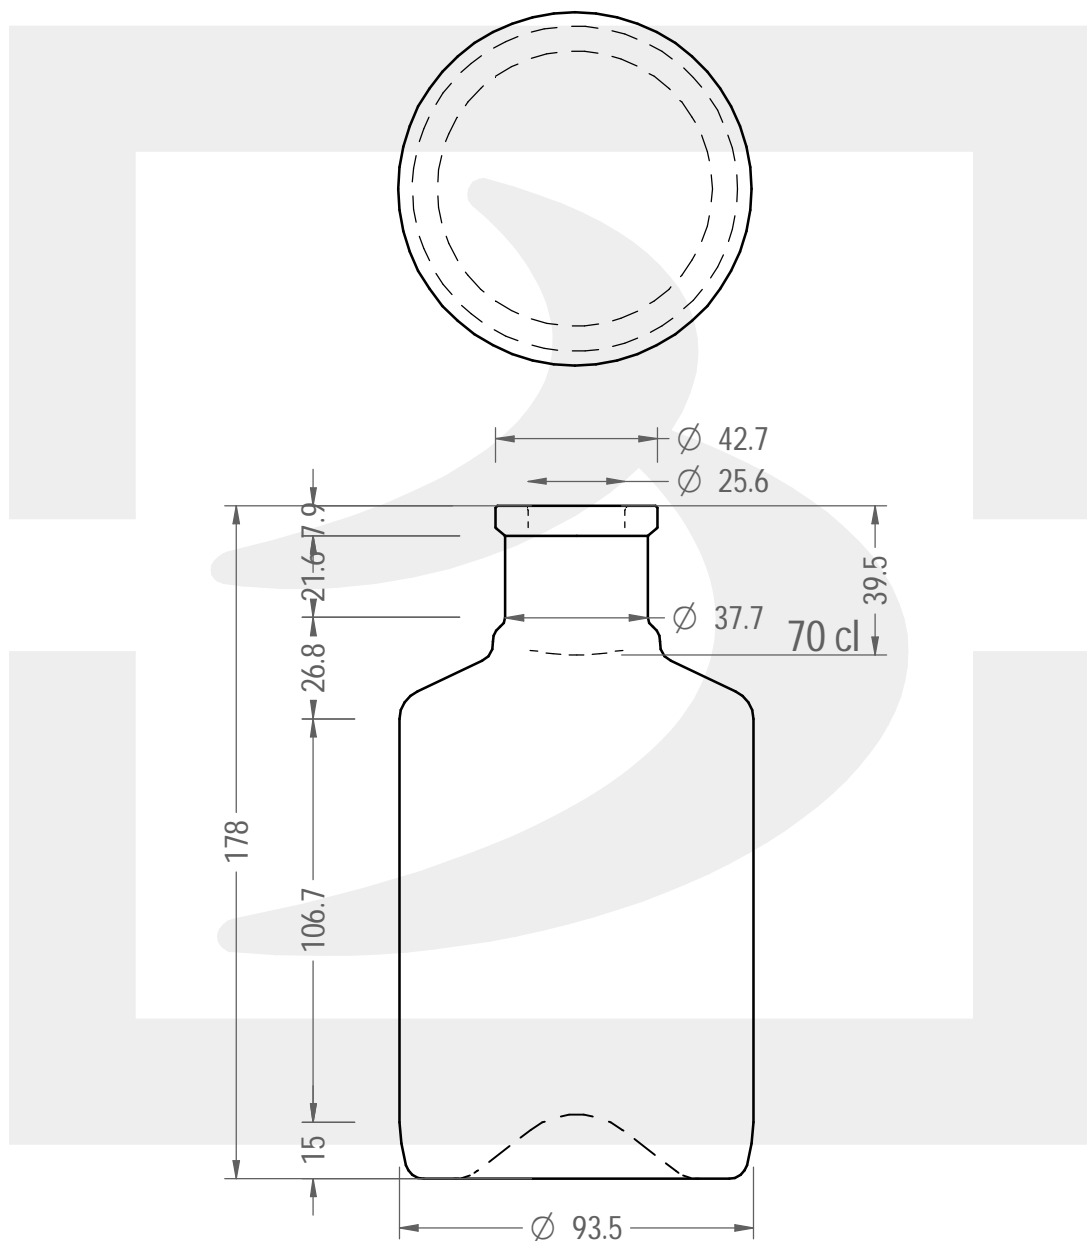

ARTICOLO / ITEM

BOT. ALQUIMIA 700 F 6 \$ *

Colore : BIANCO
Color : BIANCO

berlinpackaging.eu

Il disegno è puramente indicativo e non vincolante - Berlin Packaging Italy S.p.A. non assume garanzia od obbligazione alcuna per l'utilizzo del presente disegno nè per le informazioni in esso riportate
This drawing is approximate and not binding - Berlin Packaging Italy S.p.A. does not assume any guarantee or obligation for use of this drawing or for information contained therein

Capacità R.B. (c.c.):	725	Peso vetro (gr):	504
Brimful capacity (c.c.):		Glass weight (gr):	
Altezza tot. (mm):	178	Bocca:	FASCETTA
Total height (mm):		Finish:	
Diametro corpo (mm):	93.5	Min. foro passante (mm):	
Body diameter (mm):		Minimum through bore (mm):	
Resistenza a pressione (bar):	-	Scala:	1:2
Pressure resistance (bar):		Scale:	