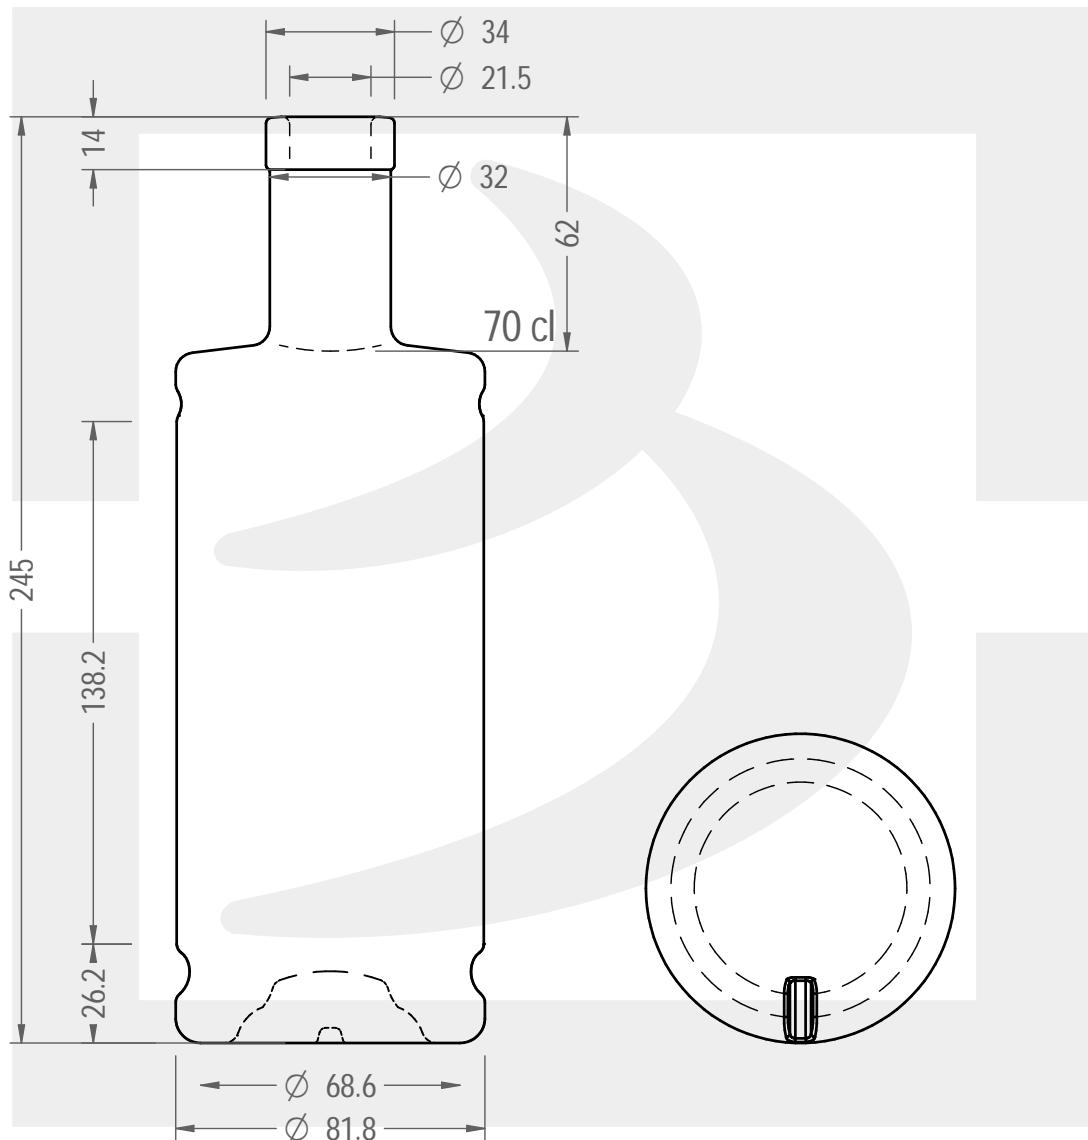

ARTICOLO / ITEM

BOT. ALFIE 700 FVL 14 *

Colore : BIANCO EXTRA
Color :

bruni glass

berlinpackaging.eu

MODELLO DEPOSITATO - PATENTED

Il disegno è puramente indicativo e non vincolante - Berlin Packaging Italy S.p.A. non assume garanzia od obbligazione alcuna per l'utilizzo del presente disegno nè per le informazioni in esso riportate
This drawing is approximate and not binding - Berlin Packaging Italy S.p.A. does not assume any guarantee or obligation for use of this drawing or for information contained therein

Capacità R.B. (c.c.): Brimful capacity (c.c.):	728	Peso vetro (gr): Glass weight (gr):	600
Altezza tot. (mm): Total height (mm):	245	Bocca: Finish:	FASCETTA VINOLOK
Diametro corpo (mm): Body diameter (mm):	81.8	Min. foro passante (mm): Minimum through bore (mm):	
Resistenza a pressione (bar): Pressure resistance (bar):	-	Scala: Scale:	1:2

Per ulteriori informazioni tecniche contattare il referente commerciale
For full technical details please contact sales representative

COD. ARTICOLO / ITEM CODE
27418P2

Data ultimo aggiornamento / Last update: 16/11/2021
Origine / Source: 27418