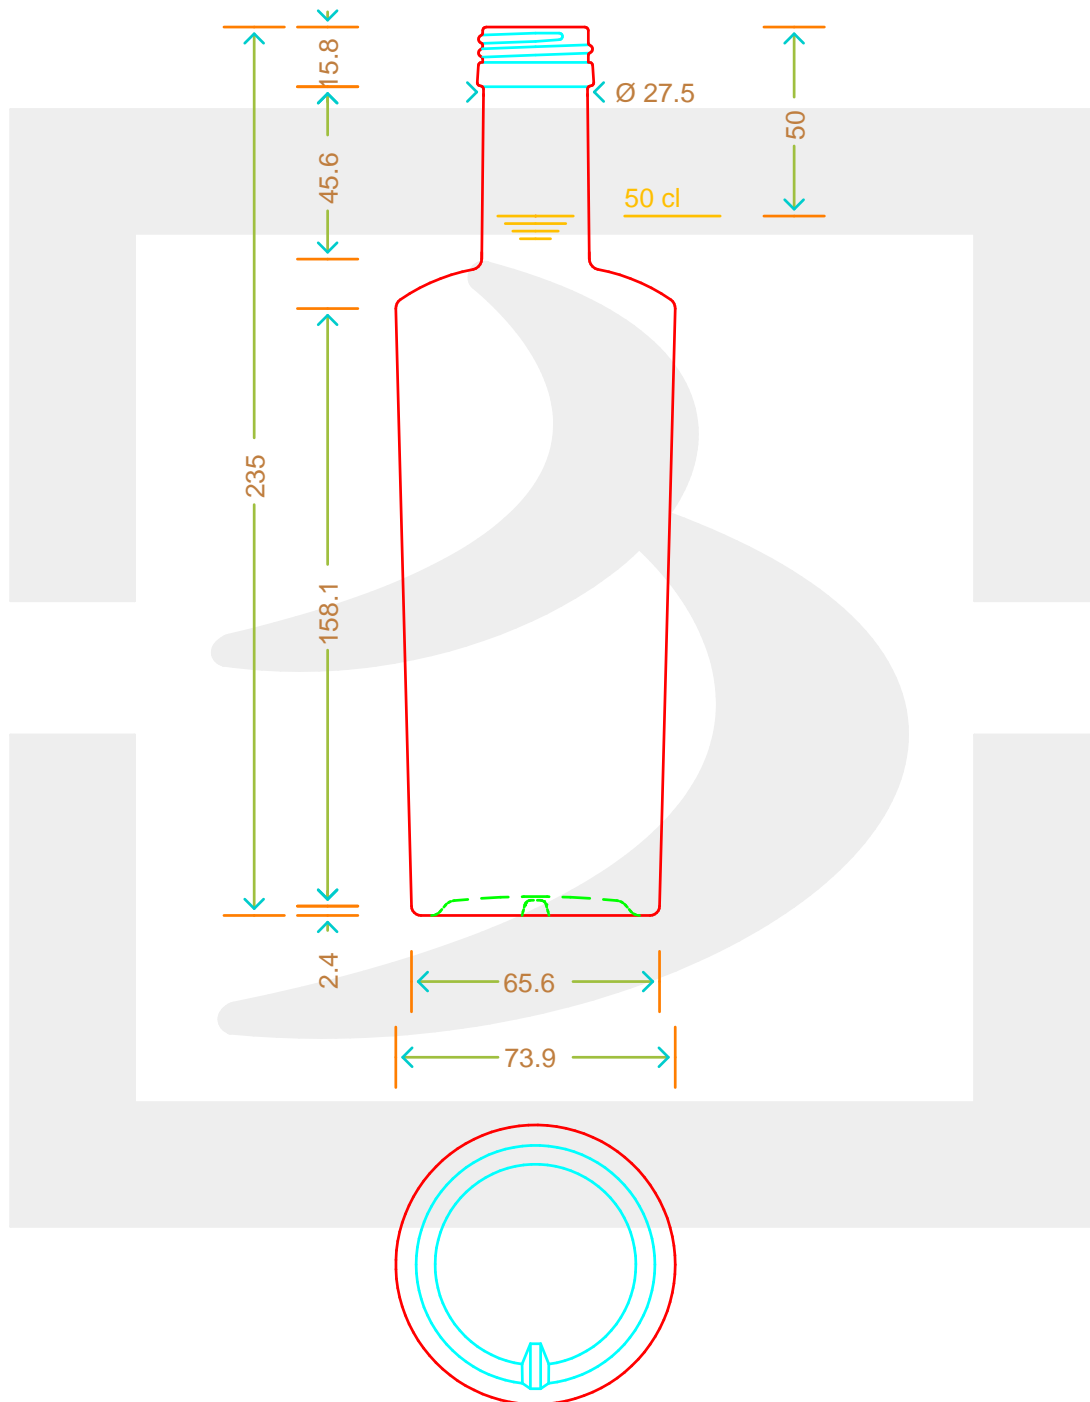

ARTICOLO / ITEM

BOT. ALEX 500 OLIO P 31,5X18 VA *

Colore : VERDE ANTICO
Color : VERDE ANTICO

bruni glass

berlinpackaging.eu

MOD.DEP.
PATENTED

Il disegno è puramente indicativo e non vincolante - Berlin Packaging Italy S.p.A. non assume garanzia od obbligazione alcuna per l'utilizzo del presente disegno nè per le informazioni in esso riportate
This drawing is approximate and not binding - Berlin Packaging Italy S.p.A. does not assume any guarantee or obligation for use of this drawing or for information contained therein

| | | | |
|---|------|--|--------------|
| Capacità R.B. (c.c.): Brimful capacity (c.c.): | 515 | Peso vetro (gr): Glass weight (gr): | 400 |
| Altezza tot. (mm): Total height (mm): | 235 | Bocca: Finish: | PILFER-PROOF |
| Diametro corpo (mm): Body diameter (mm): | 73.9 | Min. foro passante (mm): Minimum through bore (mm): | |
| Resistenza a pressione (bar): Pressure resistance (bar): | - | Scala: Scale: | 1:1 |