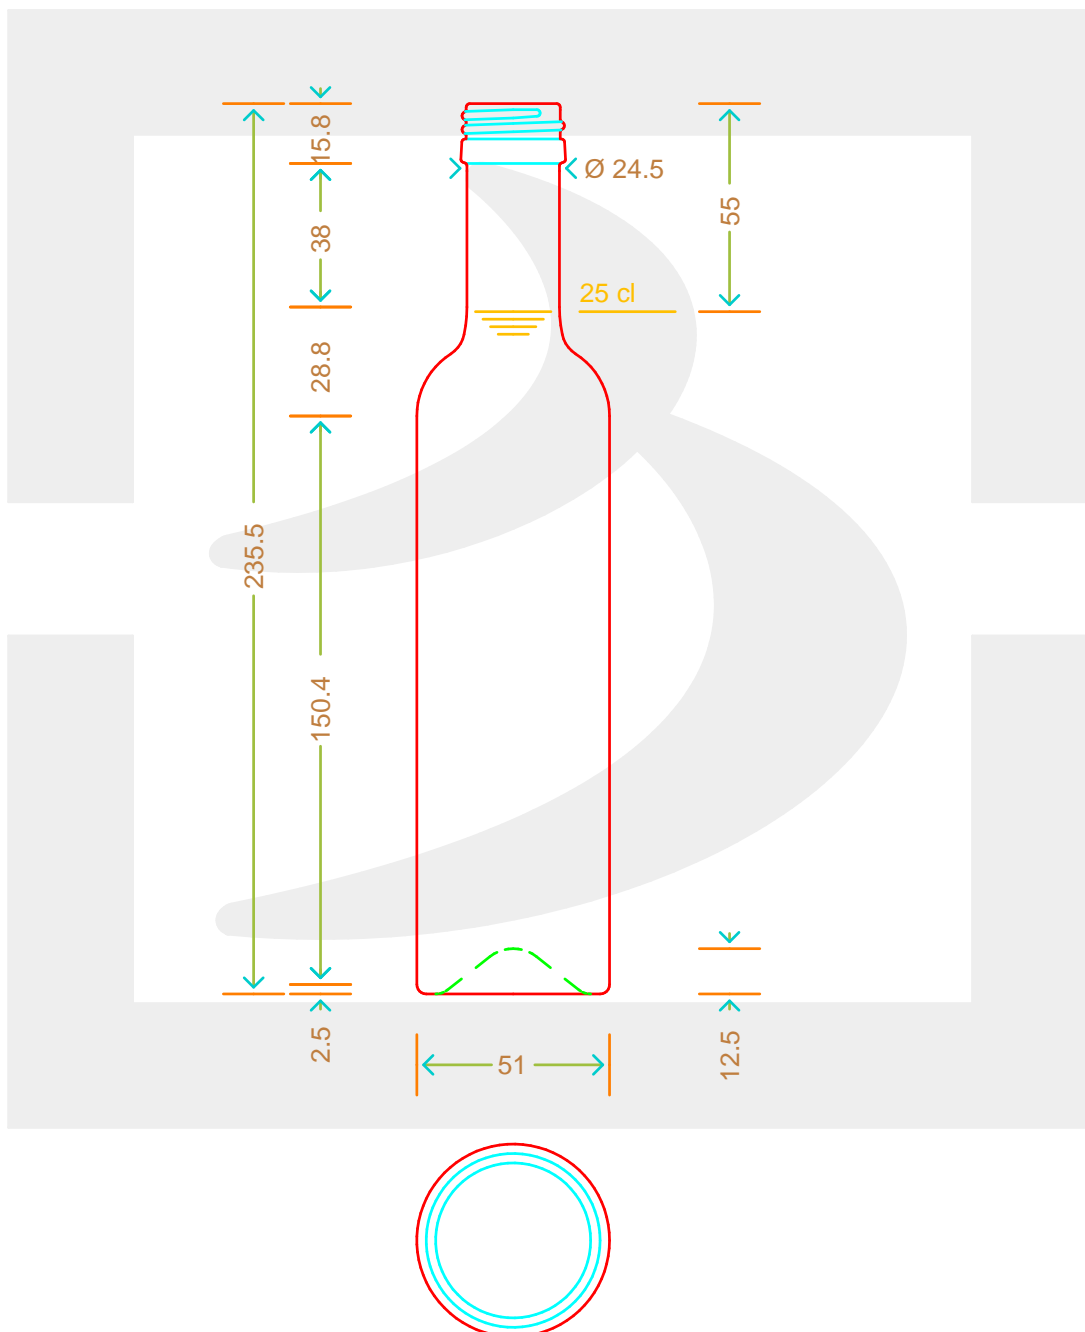

ARTICOLO / ITEM

BOT. ALBERTA 250 P 28X18 E \$ *

Colore : BIANCO
Color : BIANCO

berlinpackaging.eu

Il disegno è puramente indicativo e non vincolante - Berlin Packaging Italy S.p.A. non assume garanzia od obbligazione alcuna per l'utilizzo del presente disegno nè per le informazioni in esso riportate
This drawing is approximate and not binding - Berlin Packaging Italy S.p.A. does not assume any guarantee or obligation for use of this drawing or for information contained therein

Capacità R.B. (c.c.): Brimful capacity (c.c.):	265	Peso vetro (gr): Glass weight (gr):	250
Altezza tot. (mm): Total height (mm):	235.5	Bocca: Finish:	PILFER-PROOF
Diametro corpo (mm): Body diameter (mm):	51	Min. foro passante (mm): Minimum through bore (mm):	14.5
Resistenza a pressione (bar): Pressure resistance (bar):	-	Scala: Scale:	1:1