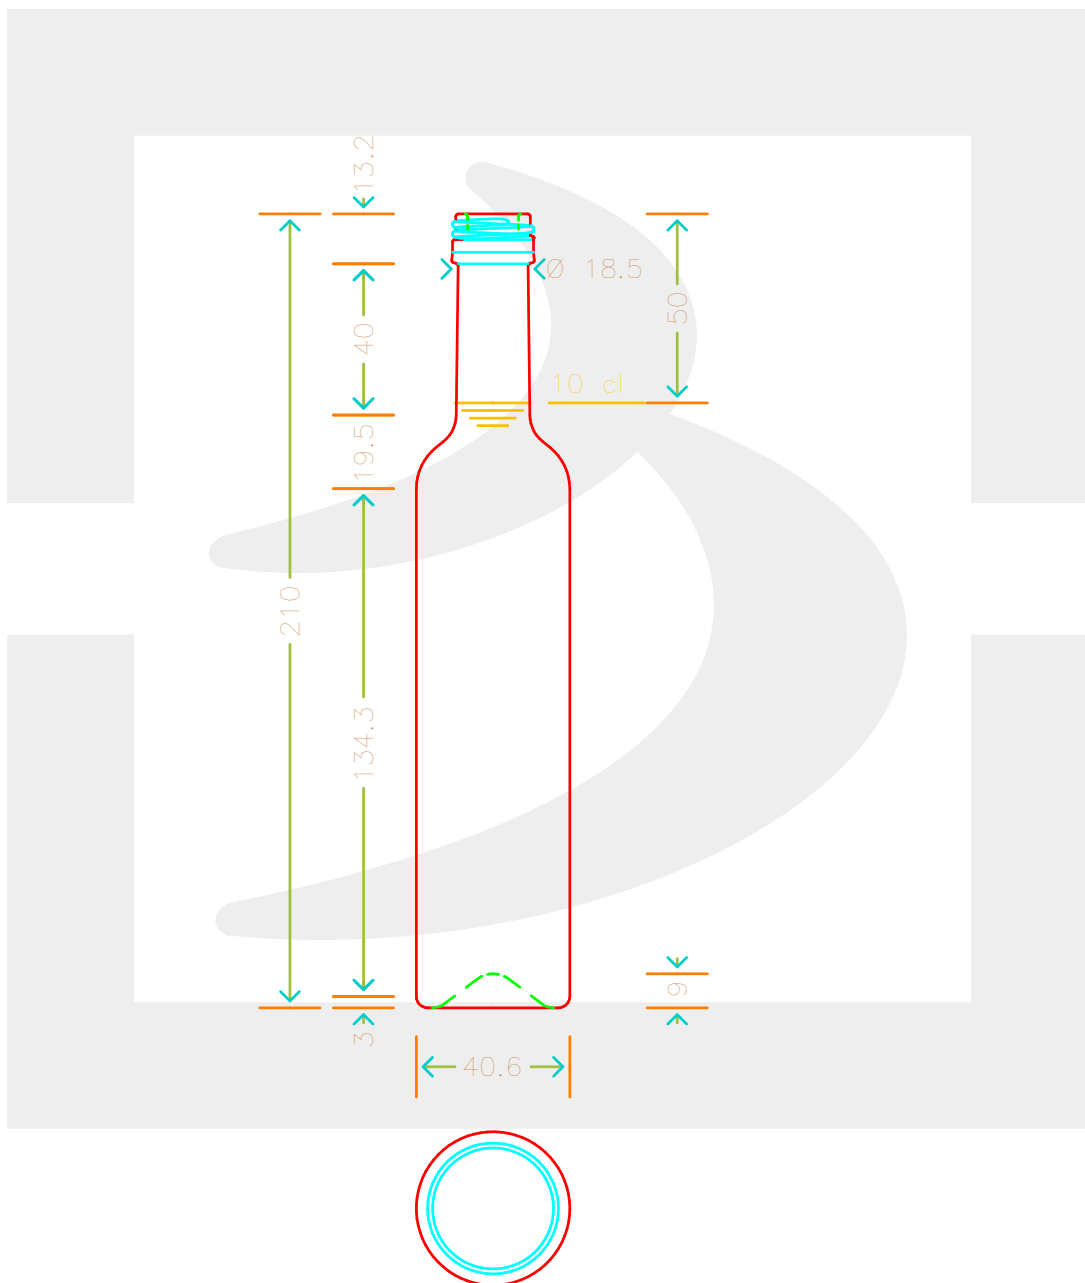

# BOT. ALBERTA 100 P 22 BT \$ \*

Colore : BIANCO EXTRA  
Color : BIANCO EXTRA

berlinpackaging.eu

Il disegno è puramente indicativo e non vincolante - Berlin Packaging Italy S.p.A. non assume garanzia od obbligazione alcuna per l'utilizzo del presente disegno nè per le informazioni in esso riportate  
This drawing is approximate and not binding - Berlin Packaging Italy S.p.A. does not assume any guarantee or obligation for use of this drawing or for information contained therein

Capacità R.B. (c.c.): Brimful capacity (c.c.):	107	Peso vetro (gr): Glass weight (gr):	250
Altezza tot. (mm): Total height (mm):	210	Bocca: Finish:	PILFER-PROOF
Diametro corpo (mm): Body diameter (mm):	40.6	Min. foro passante (mm): Minimum through bore (mm):	10
Resistenza a pressione (bar): Pressure resistance (bar):	-	Scala: Scale:	1:1