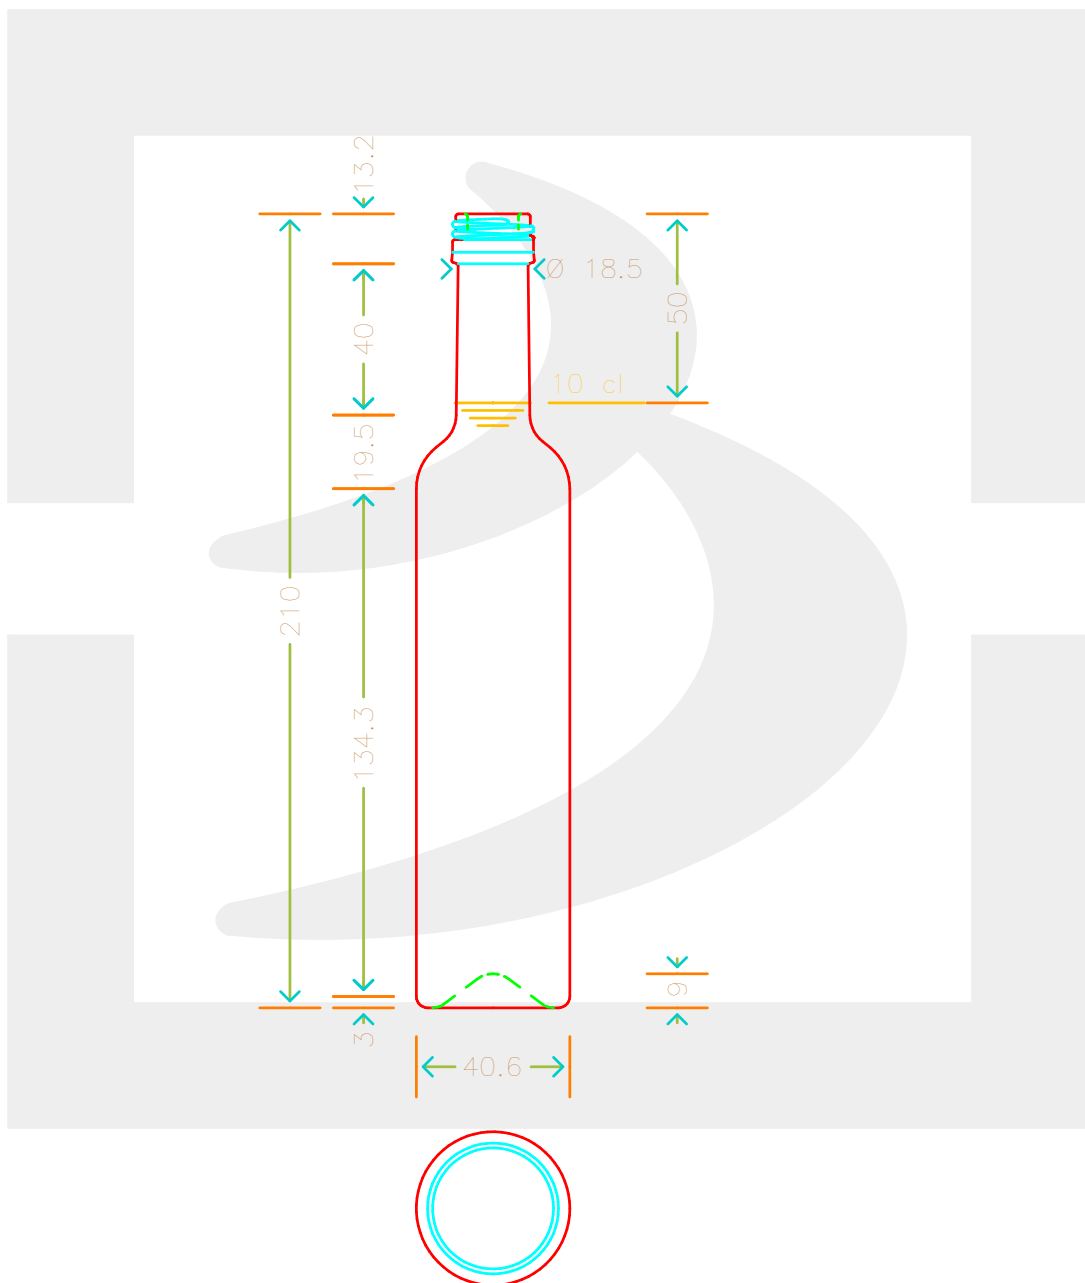

ARTICOLO / ITEM

BOT. ALBERTA 100 P 22 VQ *

Colore : QUERCIA
Color :

bruni glass

berlinpackaging.eu

Il disegno è puramente indicativo e non vincolante - Berlin Packaging Italy S.p.A. non assume garanzia od obbligazione alcuna per l'utilizzo del presente disegno nè per le informazioni in esso riportate
This drawing is approximate and not binding - Berlin Packaging Italy S.p.A. does not assume any guarantee or obligation for use of this drawing or for information contained therein

Capacità R.B. (c.c.): Brimful capacity (c.c.):	107	Peso vetro (gr): Glass weight (gr):	250
Altezza tot. (mm): Total height (mm):	210	Bocca: Finish:	PILFER-PROOF
Diametro corpo (mm): Body diameter (mm):	40.6	Min. foro passante (mm): Minimum through bore (mm):	10
Resistenza a pressione (bar): Pressure resistance (bar):	-	Scala: Scale:	1:1