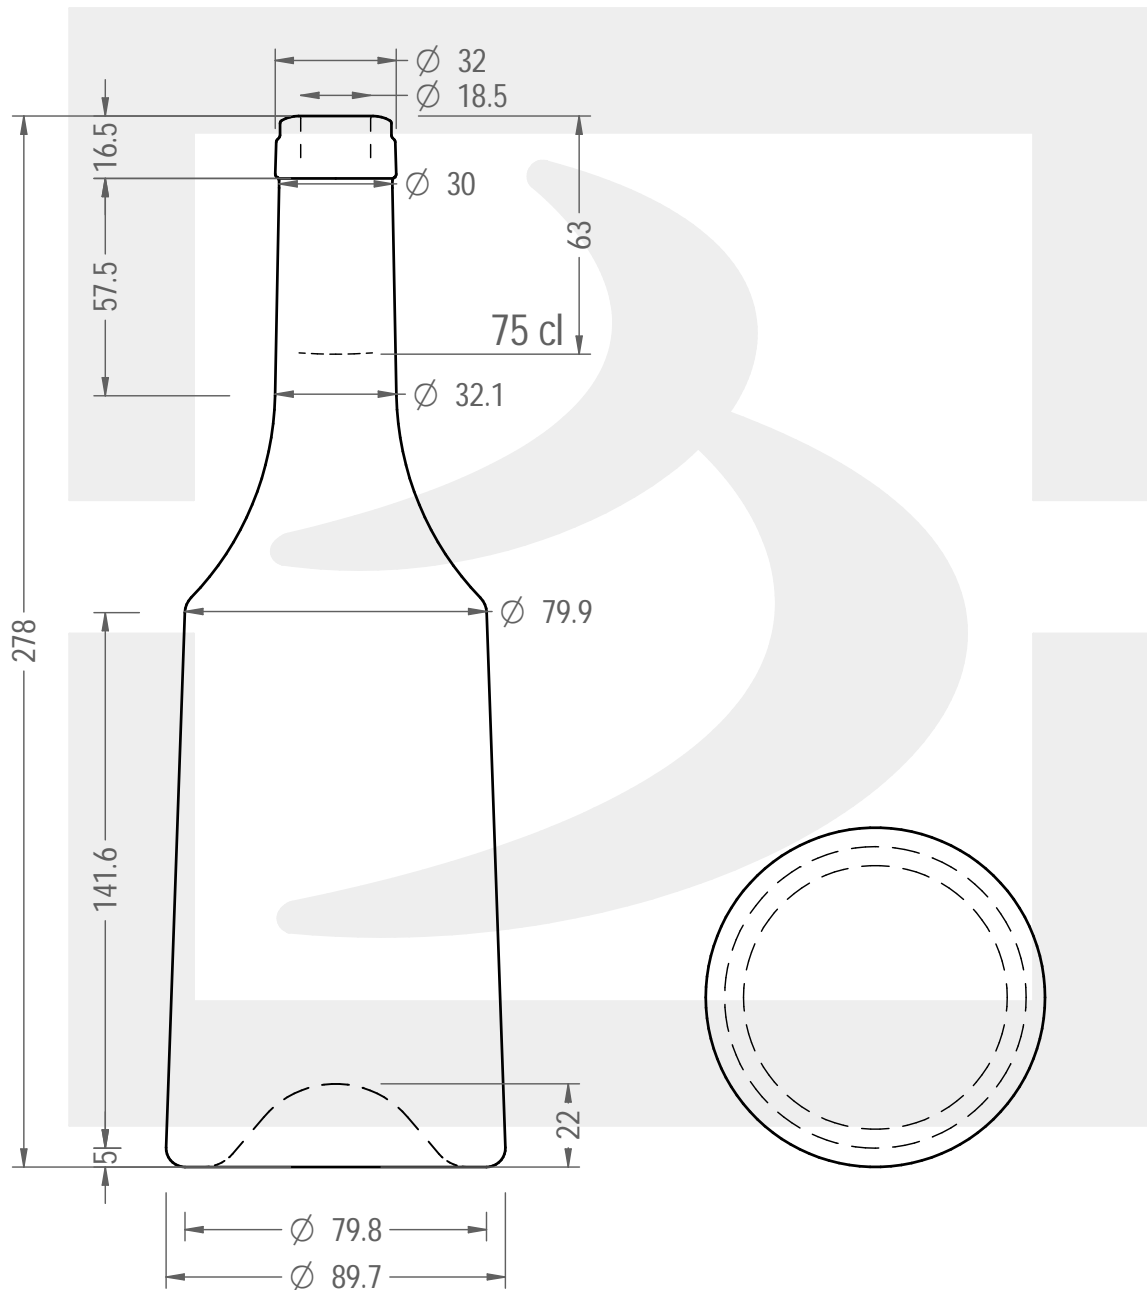

# BOT. BORG AEMILIA 750 S VA \*

Colore : VERDE ANTICO  
Color :

bruni glass

berlinpackaging.eu

Il disegno è puramente indicativo e non vincolante - Berlin Packaging Italy S.p.A. non assume garanzia od obbligazione alcuna per l'utilizzo del presente disegno nè per le informazioni in esso riportate  
This drawing is approximate and not binding - Berlin Packaging Italy S.p.A. does not assume any guarantee or obligation for use of this drawing or for information contained therein

Capacità R.B. (c.c.):	770	Peso vetro (gr):	500
Brimful capacity (c.c.):		Glass weight (gr):	
Altezza tot. (mm):	280	Bocca:	SUGHERO
Total height (mm):		Finish:	
Diametro corpo (mm):	89.2	Min. foro passante (mm):	
Body diameter (mm):		Minimum through bore (mm):	
Resistenza a pressione (bar):	-	Scala:	1:2
Pressure resistance (bar):		Scale:	