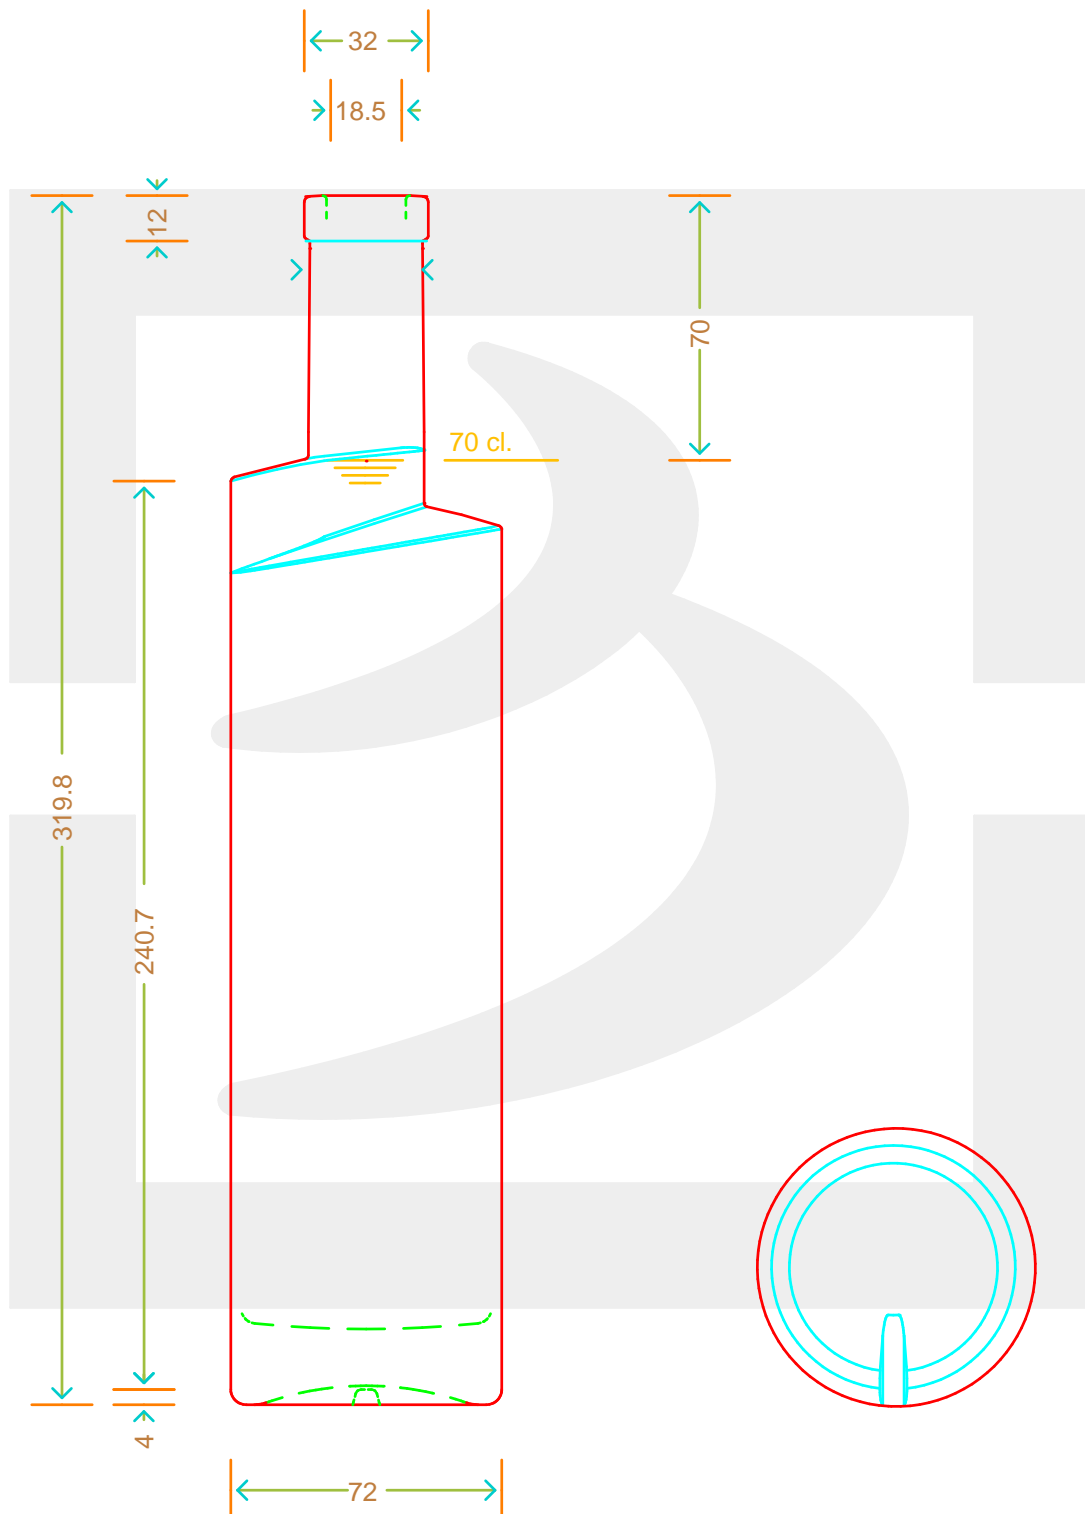

ARTICOLO / ITEM

BOT. 540 700 F 12 FP SK *

Colore : BIANCO
Color : BIANCO

bruni glass

berlinpackaging.eu

MOD. DEP.
PATENTED

Il disegno è puramente indicativo e non vincolante - Berlin Packaging Italy S.p.A. non assume garanzia od obbligazione alcuna per l'utilizzo del presente disegno nè per le informazioni in esso riportate
This drawing is approximate and not binding - Berlin Packaging Italy S.p.A. does not assume any guarantee or obligation for use of this drawing or for information contained therein

Capacità R.B. (c.c.): Brimful capacity (c.c.):	725	Peso vetro (gr): Glass weight (gr):	750
Altezza tot. (mm): Total height (mm):	319.8	Bocca: Finish:	FASCETTA
Diametro corpo (mm): Body diameter (mm):	72	Min. foro passante (mm): Minimum through bore (mm):	
Resistenza a pressione (bar): Pressure resistance (bar):	-	Scala: Scale:	1:1

Per ulteriori informazioni tecniche contattare il referente commerciale
For full technical details please contact sales representative

COD. ARTICOLO / ITEM CODE
17398D1