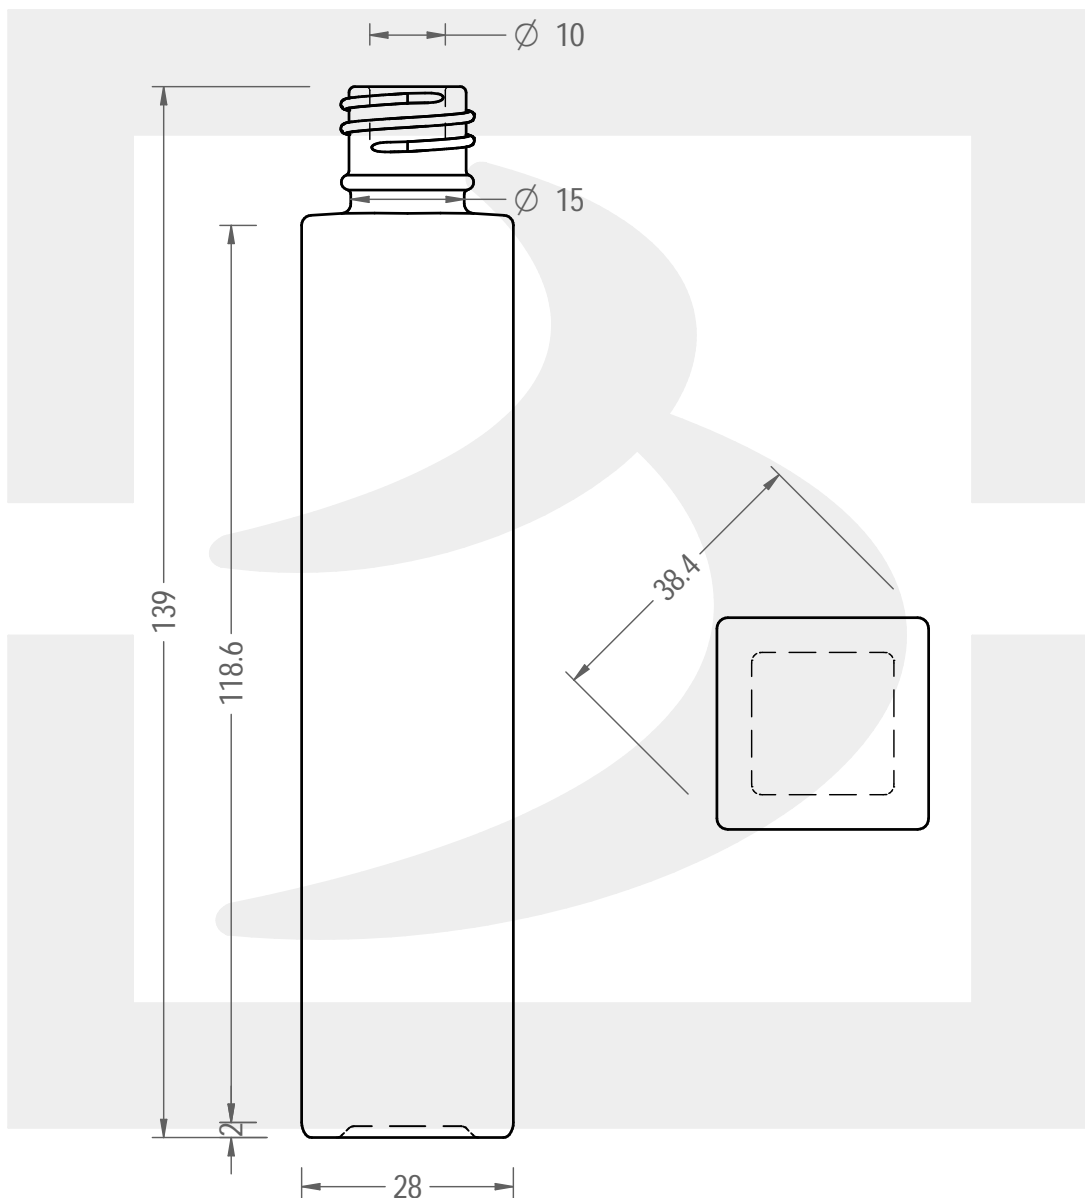

ARTICOLO / ITEM

BOT. TOWER 50 GPI 415/18 *

Colore : BIANCO
Color : BIANCO

berlinpackaging.eu

Il disegno è puramente indicativo e non vincolante - Berlin Packaging Italy S.p.A. non assume garanzia od obbligazione alcuna per l'utilizzo del presente disegno nè per le informazioni in esso riportate
This drawing is approximate and not binding - Berlin Packaging Italy S.p.A. does not assume any guarantee or obligation for use of this drawing or for information contained therein

Capacità R.B. (c.c.): Brimful capacity (c.c.):	55	Peso vetro (gr): Glass weight (gr):	106
Altezza tot. (mm): Total height (mm):	139	Bocca: Finish:	PILFER-PROOF
Diametro corpo (mm): Body diameter (mm):	28	Min. foro passante (mm): Minimum through bore (mm):	
Resistenza a pressione (bar): Pressure resistance (bar):	-	Scala: Scale:	1:1