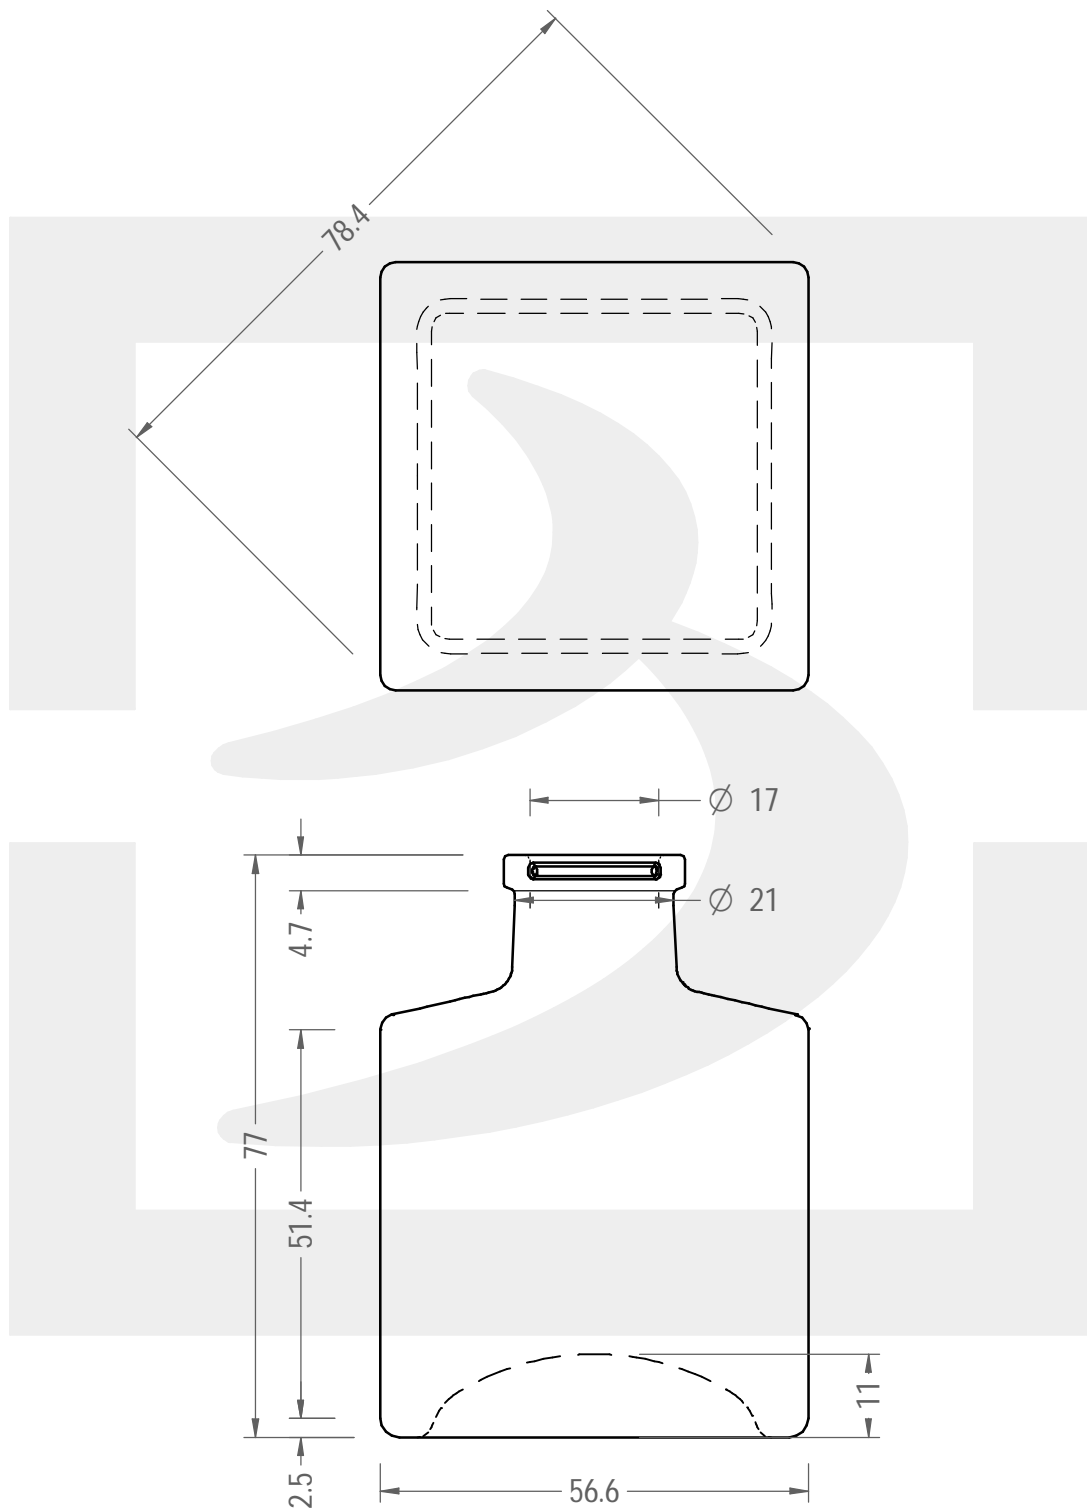

# BOT. MIKADO LUX 100 S # \*

Colore : BIANCO  
Color : BIANCO

berlinpackaging.eu

Il disegno è puramente indicativo e non vincolante - Berlin Packaging Italy S.p.A. non assume garanzia od obbligazione alcuna per l'utilizzo del presente disegno nè per le informazioni in esso riportate  
This drawing is approximate and not binding - Berlin Packaging Italy S.p.A. does not assume any guarantee or obligation for use of this drawing or for information contained therein

Capacità R.B. (c.c.):	106	Peso vetro (gr):	174
Brimful capacity (c.c.):		Glass weight (gr):	
Altezza tot. (mm):	77	Bocca:	SUGHERO
Total height (mm):		Finish:	
Diametro corpo (mm):	0.000	Min. foro passante (mm):	
Body diameter (mm):		Minimum through bore (mm):	
Resistenza a pressione (bar):	-	Scala:	1:1
Pressure resistance (bar):		Scale:	