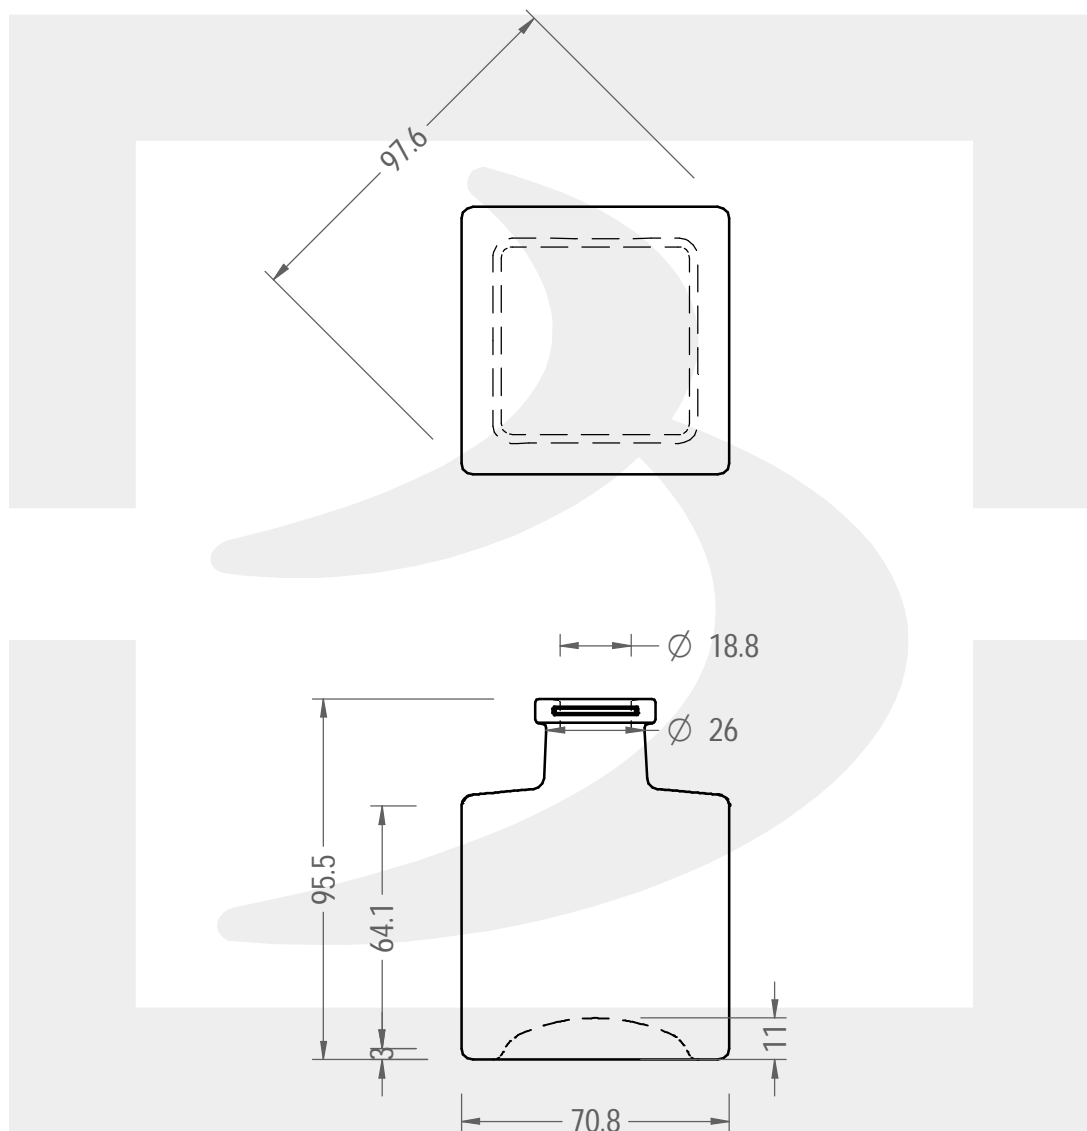

ARTICOLO / ITEM

BOT. MIKADO LUX 200 S # *

Colore : BIANCO
Color : BIANCO

berlinpackaging.eu

Il disegno è puramente indicativo e non vincolante - Berlin Packaging Italy S.p.A. non assume garanzia od obbligazione alcuna per l'utilizzo del presente disegno nè per le informazioni in esso riportate
This drawing is approximate and not binding - Berlin Packaging Italy S.p.A. does not assume any guarantee or obligation for use of this drawing or for information contained therein

Capacità R.B. (c.c.):	220	Peso vetro (gr):	326
Brimful capacity (c.c.):		Glass weight (gr):	
Altezza tot. (mm):	95.5	Bocca:	SUGHERO
Total height (mm):		Finish:	
Diametro corpo (mm):	0.000	Min. foro passante (mm):	
Body diameter (mm):		Minimum through bore (mm):	
Resistenza a pressione (bar):	-	Scala:	1:2
Pressure resistance (bar):		Scale:	

Per ulteriori informazioni tecniche contattare il referente commerciale
For full technical details please contact sales representative

COD. ARTICOLO / ITEM CODE
25887B1

Data ultimo aggiornamento / Last update: 09/11/2021
Origine / Source: 25887