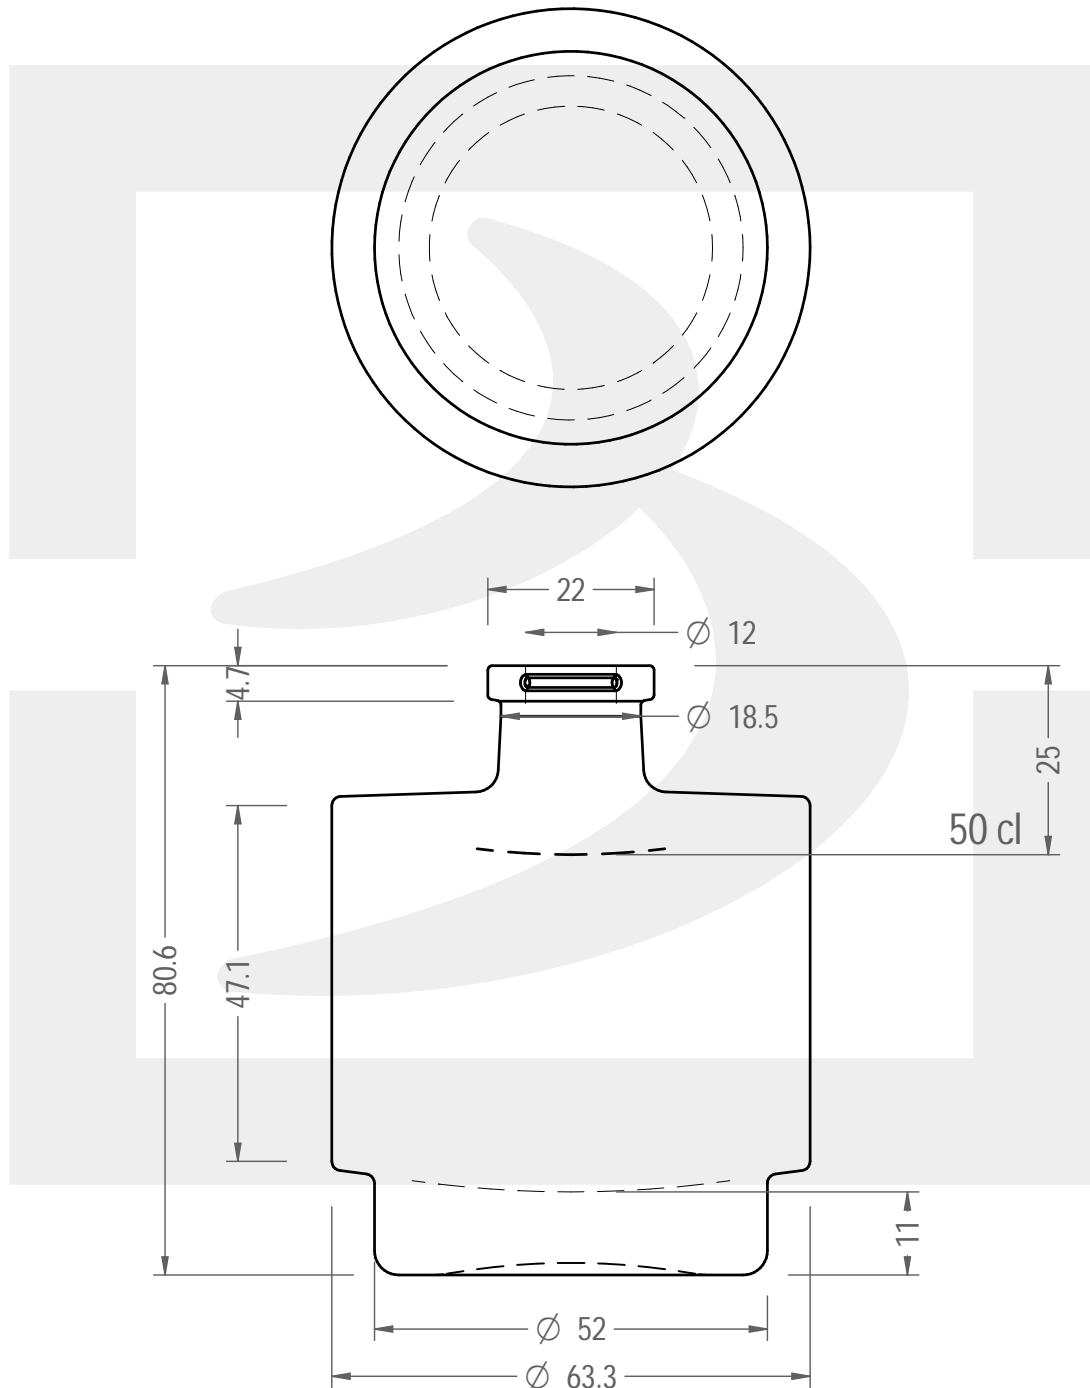

ARTICOLO / ITEM

BOT. LOGAN 100 F 4,7 *

Colore : BIANCO EXTRA
Color : BIANCO EXTRA

bruni glass

berlinpackaging.eu

Il disegno è puramente indicativo e non vincolante - Berlin Packaging Italy S.p.A. non assume garanzia od obbligazione alcuna per l'utilizzo del presente disegno nè per le informazioni in esso riportate
This drawing is approximate and not binding - Berlin Packaging Italy S.p.A. does not assume any guarantee or obligation for use of this drawing or for information contained therein

Capacità R.B. (c.c.):	113	Peso vetro (gr):	190
Brimful capacity (c.c.):		Glass weight (gr):	
Altezza tot. (mm):	80.6	Bocca:	FASCETTA
Total height (mm):		Finish:	
Diametro corpo (mm):	63.3	Min. foro passante (mm):	10
Body diameter (mm):		Minimum through bore (mm):	
Resistenza a pressione (bar):	-	Scala:	1:1
Pressure resistance (bar):		Scale:	

Per ulteriori informazioni tecniche contattare il referente commerciale
For full technical details please contact sales representative

COD. ARTICOLO / ITEM CODE
23898D1

Data ultimo aggiornamento / Last update: 17/02/2022
Origine / Source: 23898