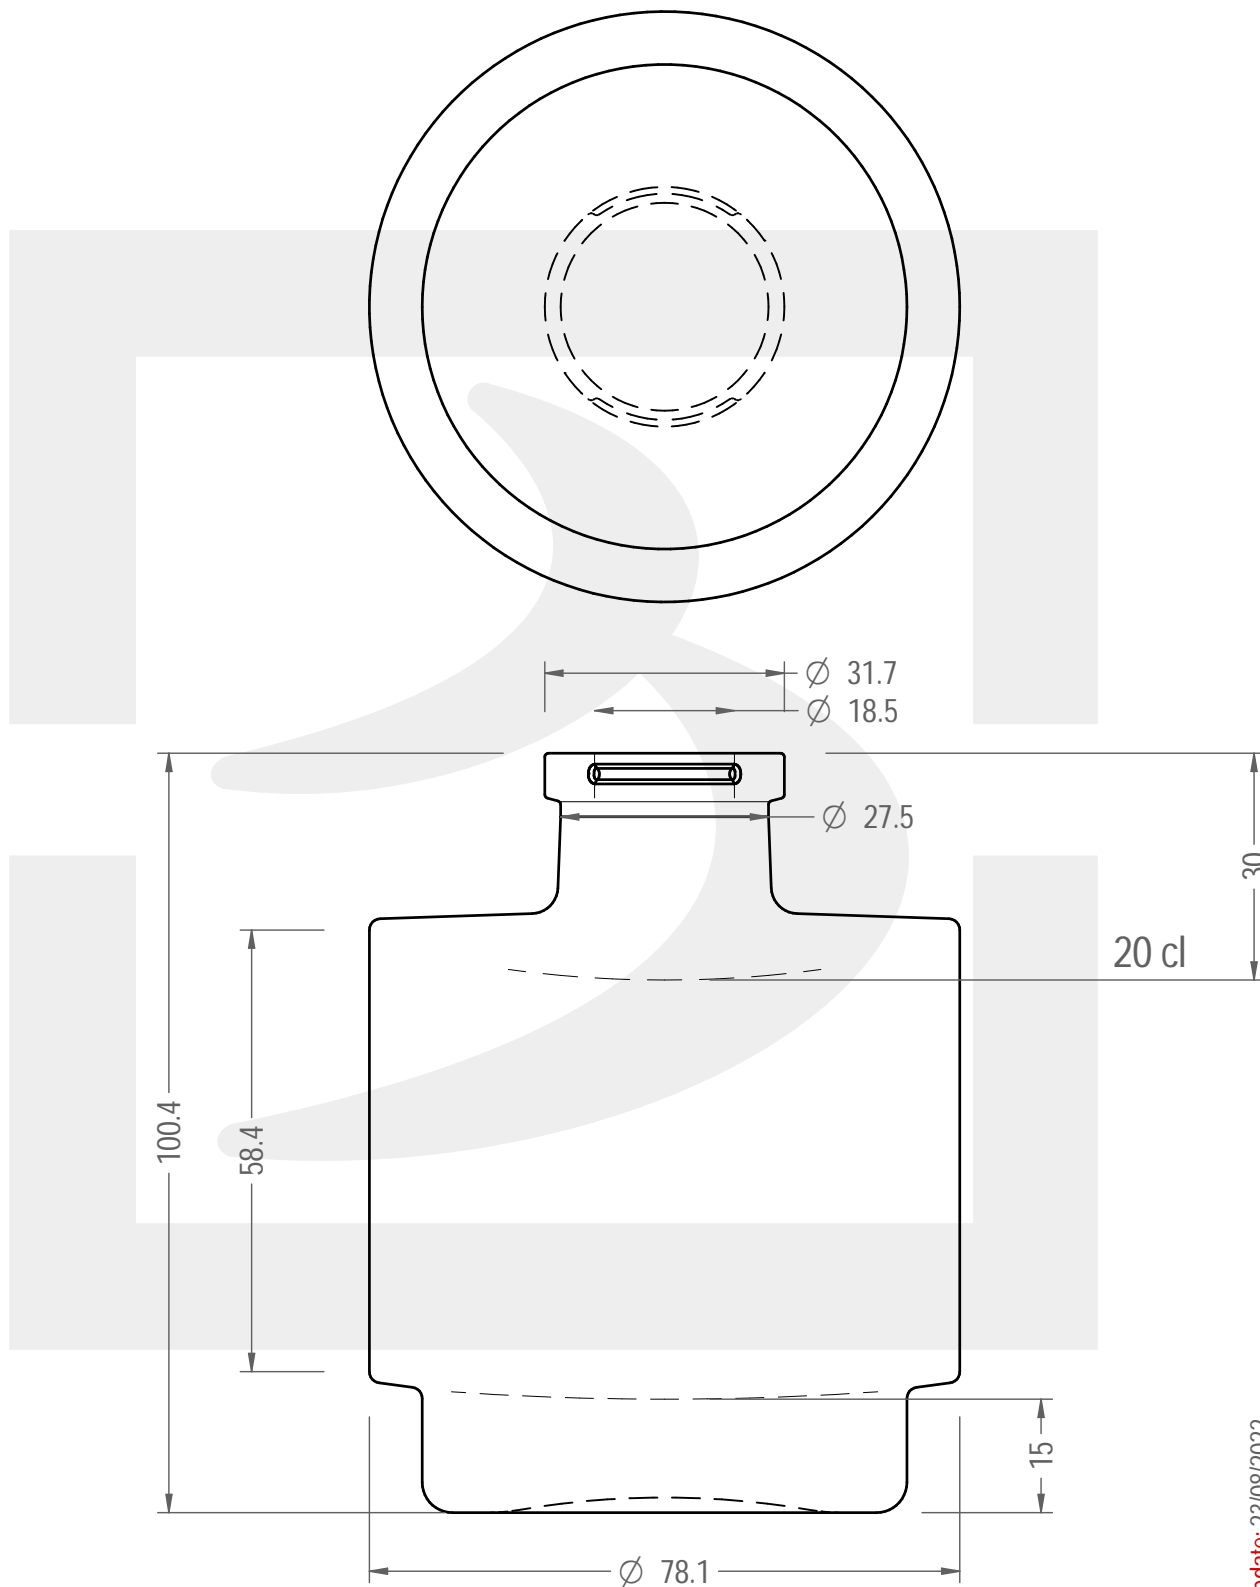

ARTICOLO / ITEM

BOT. LOGAN 200 F 6,7 *

Colore : BIANCO EXTRA
Color : BIANCO EXTRA

bruni glass

berlinpackaging.eu

Il disegno è puramente indicativo e non vincolante - Berlin Packaging Italy S.p.A. non assume garanzia od obbligazione alcuna per l'utilizzo del presente disegno nè per le informazioni in esso riportate
This drawing is approximate and not binding - Berlin Packaging Italy S.p.A. does not assume any guarantee or obligation for use of this drawing or for information contained therein

Capacità R.B. (c.c.):	222	Peso vetro (gr):	350
Brimful capacity (c.c.):		Glass weight (gr):	
Altezza tot. (mm):	100.4	Bocca:	FASCETTA
Total height (mm):		Finish:	
Diametro corpo (mm):	78.1	Min. foro passante (mm):	16
Body diameter (mm):		Minimum through bore (mm):	
Resistenza a pressione (bar):	-	Scala:	1:1
Pressure resistance (bar):		Scale:	

Per ulteriori informazioni tecniche contattare il referente commerciale
For full technical details please contact sales representative

COD. ARTICOLO / ITEM CODE
23899D2

Data ultimo aggiornamento / Last update: 23/08/2022
Origine / Source: 23899