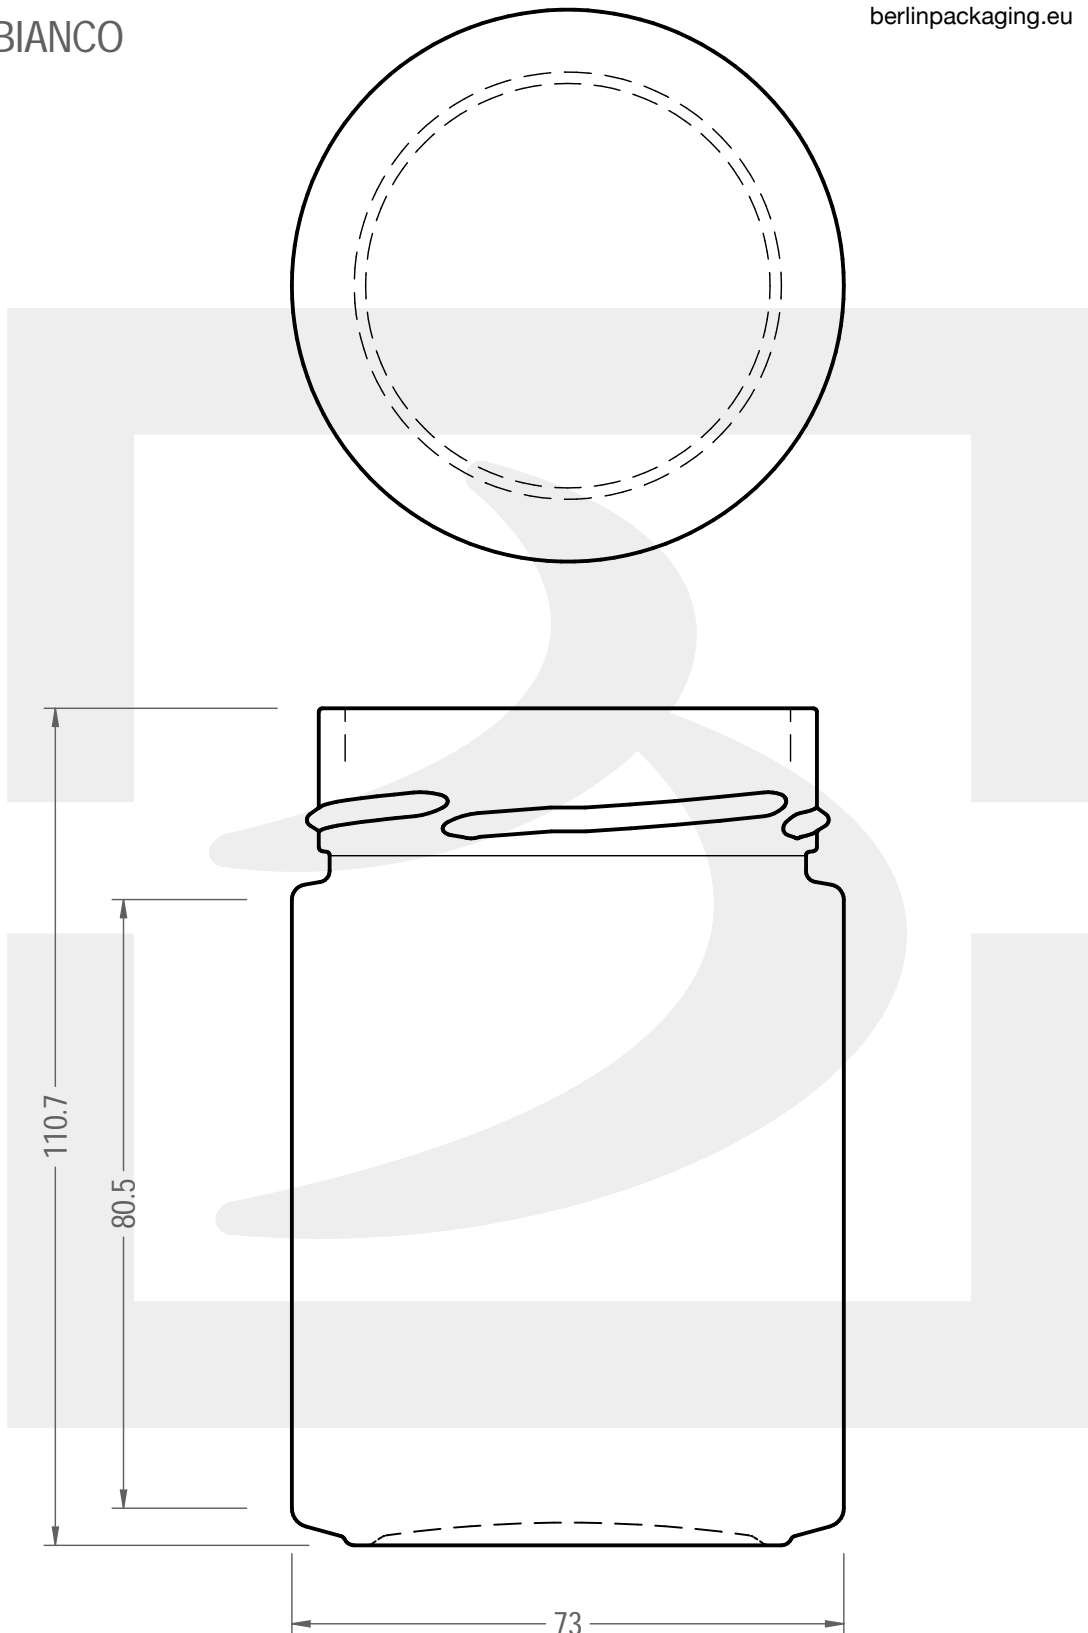

# VASO ERGO 314 T 70 XDEEP H18 AR \*

Colore : BIANCO  
Color : BIANCO

bruni glass

berlinpackaging.eu

Il disegno è puramente indicativo e non vincolante - Berlin Packaging Italy S.p.A. non assume garanzia od obbligazione alcuna per l'utilizzo del presente disegno nè per le informazioni in esso riportate  
This drawing is approximate and not binding - Berlin Packaging Italy S.p.A. does not assume any guarantee or obligation for use of this drawing or for information contained therein

Capacità R.B. (c.c.): Brimful capacity (c.c.):	359	Peso vetro (gr): Glass weight (gr):	195
Altezza tot. (mm): Total height (mm):	110.7	Bocca: Finish:	TWIST-OFF
Diametro corpo (mm): Body diameter (mm):	73	Min. foro passante (mm): Minimum through bore (mm):	
Resistenza a pressione (bar): Pressure resistance (bar):	-	Scala: Scale:	1:1