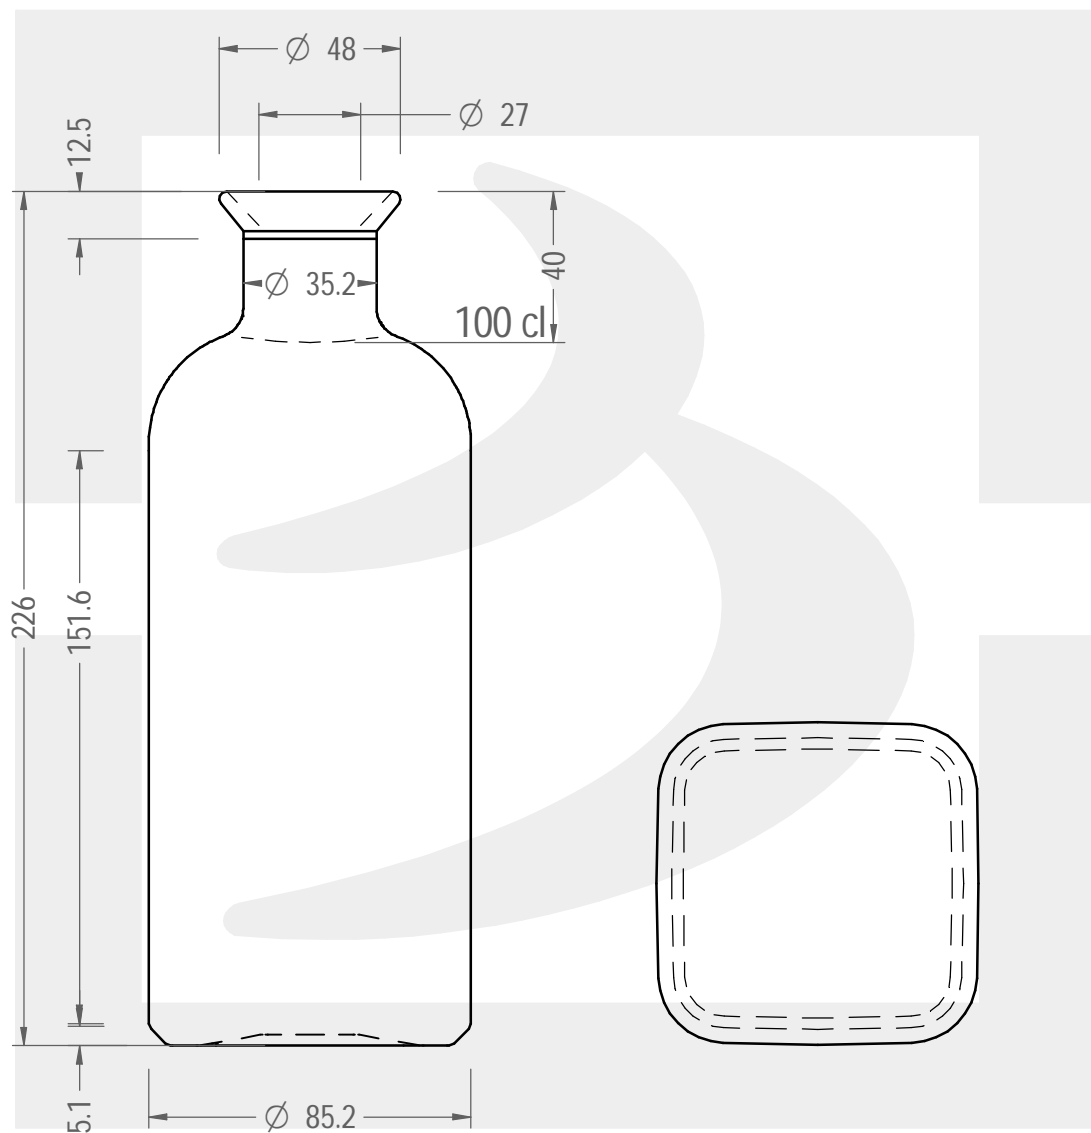

ARTICOLO / ITEM

B FRASCA QUADRA 1000 BP \$ *

Colore :
Color : BIANCO

bruni glass

berlinpackaging.eu

Il disegno è puramente indicativo e non vincolante - Berlin Packaging Italy S.p.A. non assume garanzia od obbligazione alcuna per l'utilizzo del presente disegno nè per le informazioni in esso riportate
This drawing is approximate and not binding - Berlin Packaging Italy S.p.A. does not assume any guarantee or obligation for use of this drawing or for information contained therein

Capacità R.B. (c.c.):	1032	Peso vetro (gr):	625
Brimful capacity (c.c.):		Glass weight (gr):	
Altezza tot. (mm):	226	Bocca:	BOCCA PROFUMO
Total height (mm):		Finish:	
Diametro corpo (mm):	85.2	Min. foro passante (mm):	23
Body diameter (mm):		Minimum through bore (mm):	
Resistenza a pressione (bar):	-	Scala:	1:2
Pressure resistance (bar):		Scale:	