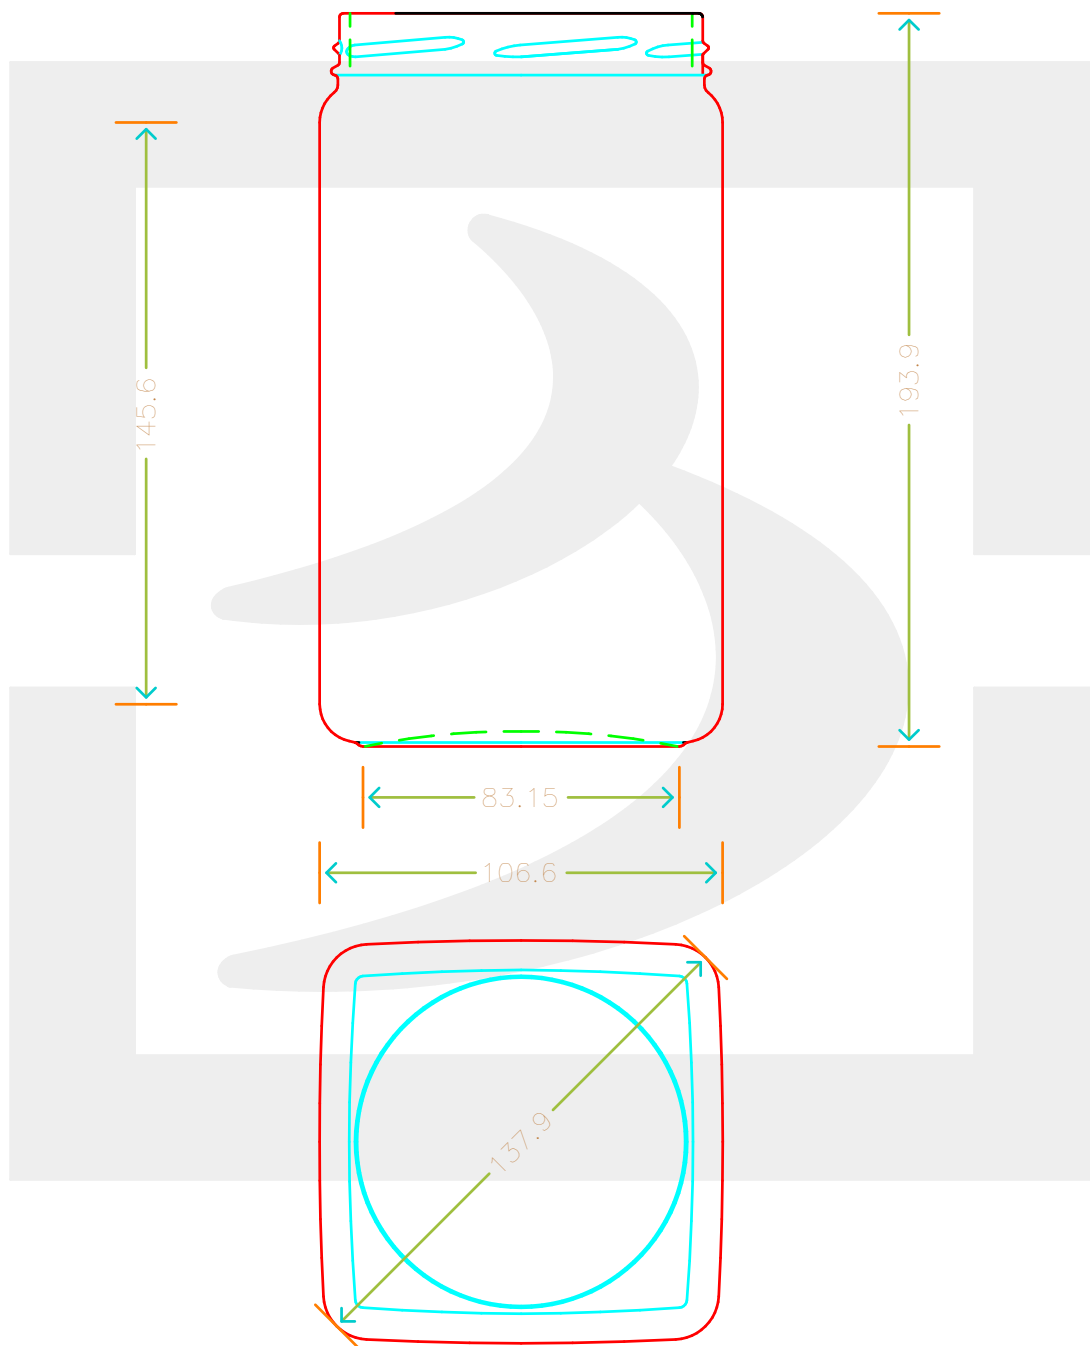

# VASO EVOLUTION QUAD 1700 T 100 \*

Colore : BIANCO  
Color : BIANCO

berlinpackaging.eu

Il disegno è puramente indicativo e non vincolante - Berlin Packaging Italy S.p.A. non assume garanzia od obbligazione alcuna per l'utilizzo del presente disegno nè per le informazioni in esso riportate  
This drawing is approximate and not binding - Berlin Packaging Italy S.p.A. does not assume any guarantee or obligation for use of this drawing or for information contained therein

Capacità R.B. (c.c.): Brimful capacity (c.c.):	1700	Peso vetro (gr): Glass weight (gr):	750
Altezza tot. (mm): Total height (mm):	193	Bocca: Finish:	TWIST-OFF
Diametro corpo (mm): Body diameter (mm):	107	Min. foro passante (mm): Minimum through bore (mm):	
Resistenza a pressione (bar): Pressure resistance (bar):	-	Scala: Scale:	1:1