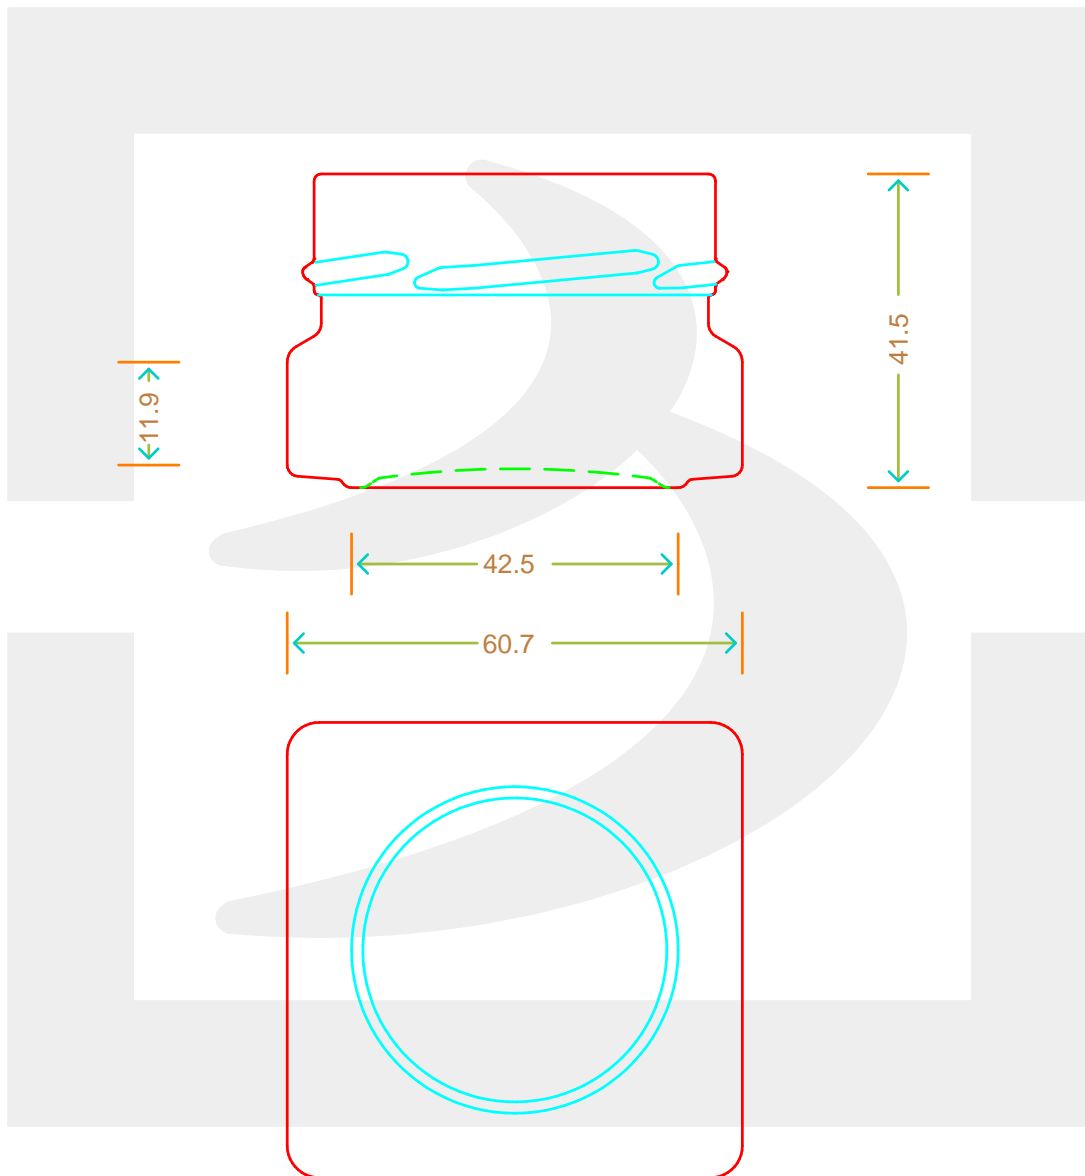

ARTICOLO / ITEM

VASO EVOLUTION QUAD 67 T58 D H14 #*

Colore : BIANCO
Color : BIANCO

bruni glass

berlinpackaging.eu

Il disegno è puramente indicativo e non vincolante - Berlin Packaging Italy S.p.A. non assume garanzia od obbligazione alcuna per l'utilizzo del presente disegno nè per le informazioni in esso riportate
This drawing is approximate and not binding - Berlin Packaging Italy S.p.A. does not assume any guarantee or obligation for use of this drawing or for information contained therein

Capacità R.B. (c.c.): Brimful capacity (c.c.):	67	Peso vetro (gr): Glass weight (gr):	110
Altezza tot. (mm): Total height (mm):	41.5	Bocca: Finish:	TWIST-OFF
Diametro corpo (mm): Body diameter (mm):	60.7	Min. foro passante (mm): Minimum through bore (mm):	
Resistenza a pressione (bar): Pressure resistance (bar):	-	Scala: Scale:	1:1