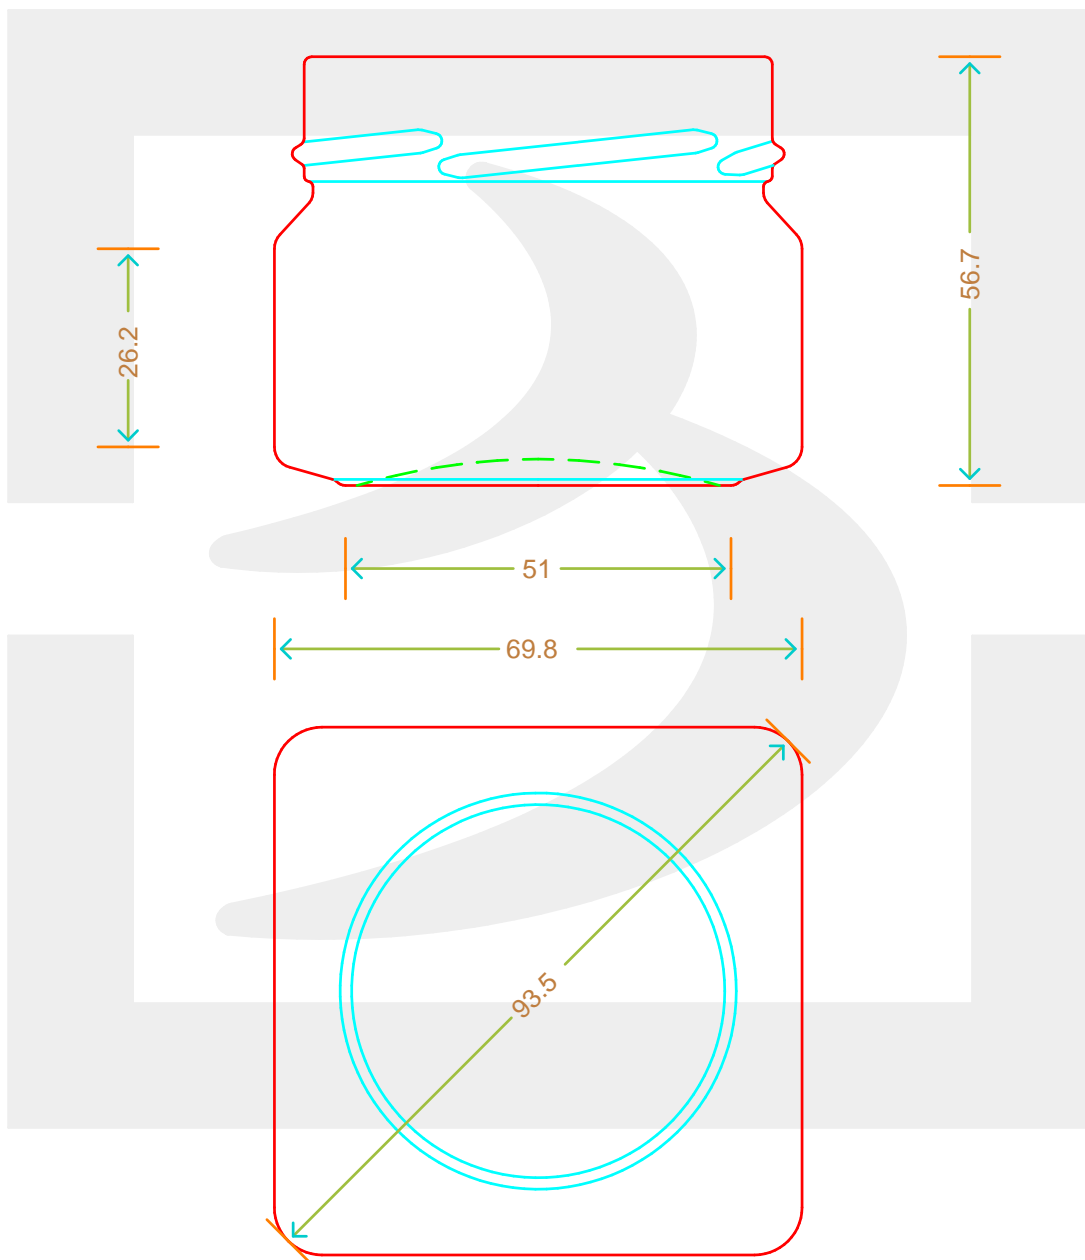

ARTICOLO / ITEM

VASO EVOLUTION QUAD 156 T66 D H14#*

Colore : BIANCO
Color : BIANCO

berlinpackaging.eu

Il disegno è puramente indicativo e non vincolante - Berlin Packaging Italy S.p.A. non assume garanzia od obbligazione alcuna per l'utilizzo del presente disegno nè per le informazioni in esso riportate
This drawing is approximate and not binding - Berlin Packaging Italy S.p.A. does not assume any guarantee or obligation for use of this drawing or for information contained therein

Capacità R.B. (c.c.):	156	Peso vetro (gr):	165
Brimful capacity (c.c.):		Glass weight (gr):	
Altezza tot. (mm):	56.7	Bocca:	TWIST-OFF
Total height (mm):		Finish:	
Diametro corpo (mm):	69.8	Min. foro passante (mm):	
Body diameter (mm):		Minimum through bore (mm):	
Resistenza a pressione (bar):	-	Scala:	1:1
Pressure resistance (bar):		Scale:	