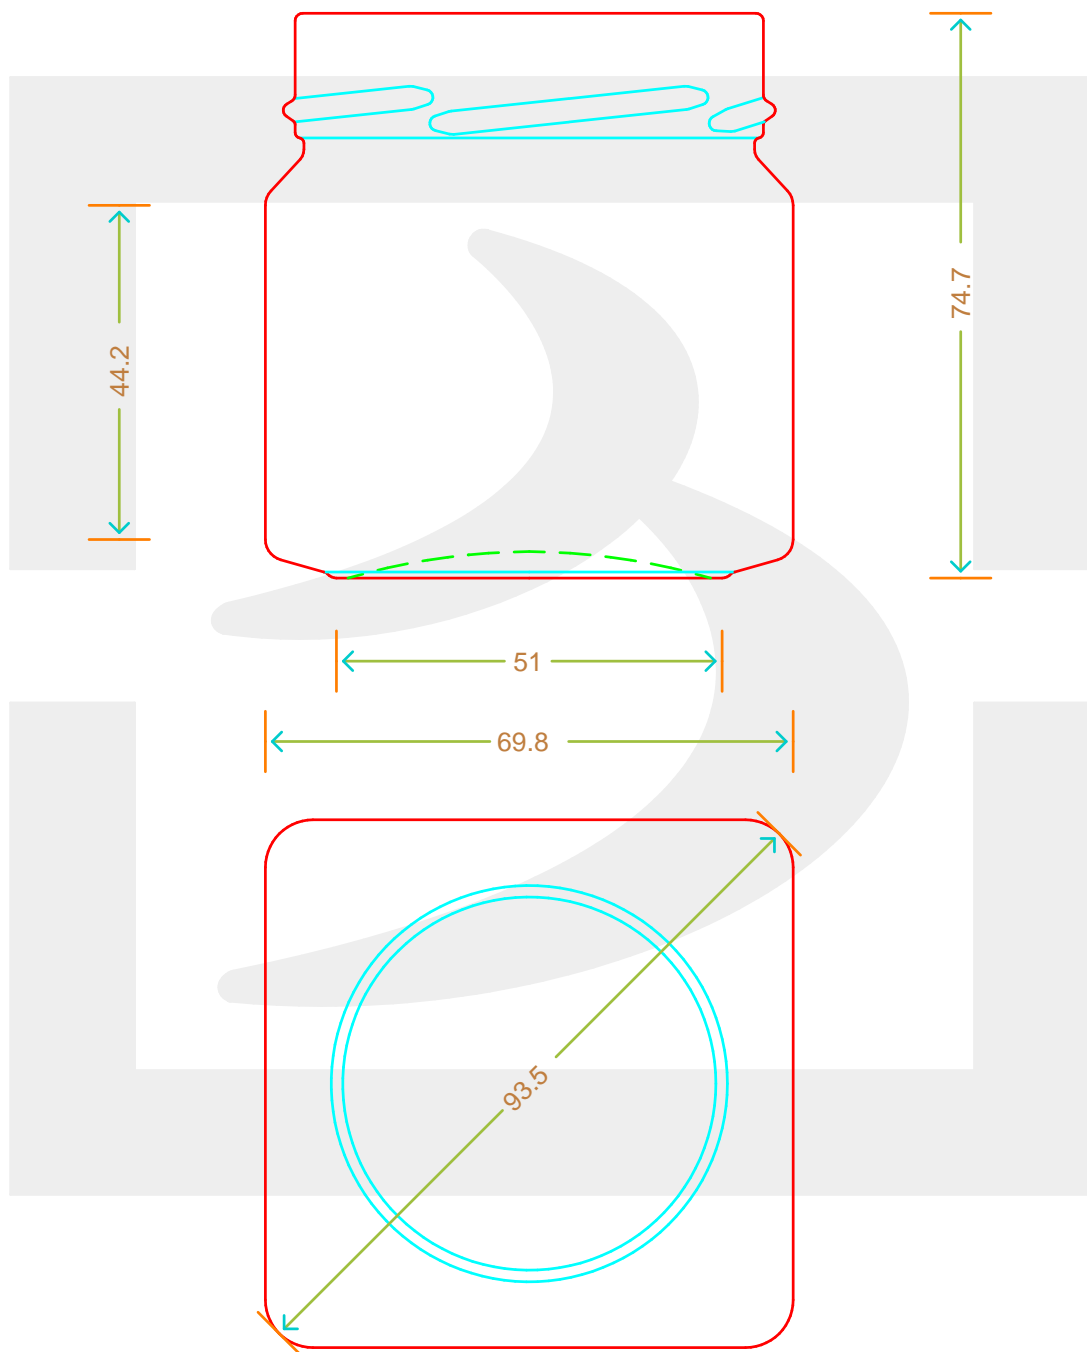

ARTICOLO / ITEM

VASO EVOLUTION QUAD 212 T66 D H14#*

Colore : BIANCO
Color : BIANCO

bruni glass

berlinpackaging.eu

Il disegno è puramente indicativo e non vincolante - Berlin Packaging Italy S.p.A. non assume garanzia od obbligazione alcuna per l'utilizzo del presente disegno nè per le informazioni in esso riportate
This drawing is approximate and not binding - Berlin Packaging Italy S.p.A. does not assume any guarantee or obligation for use of this drawing or for information contained therein

Capacità R.B. (c.c.): Brimful capacity (c.c.):	212	Peso vetro (gr): Glass weight (gr):	240
Altezza tot. (mm): Total height (mm):	74.7	Bocca: Finish:	TWIST-OFF
Diametro corpo (mm): Body diameter (mm):	69.8	Min. foro passante (mm): Minimum through bore (mm):	
Resistenza a pressione (bar): Pressure resistance (bar):	-	Scala: Scale:	1:1