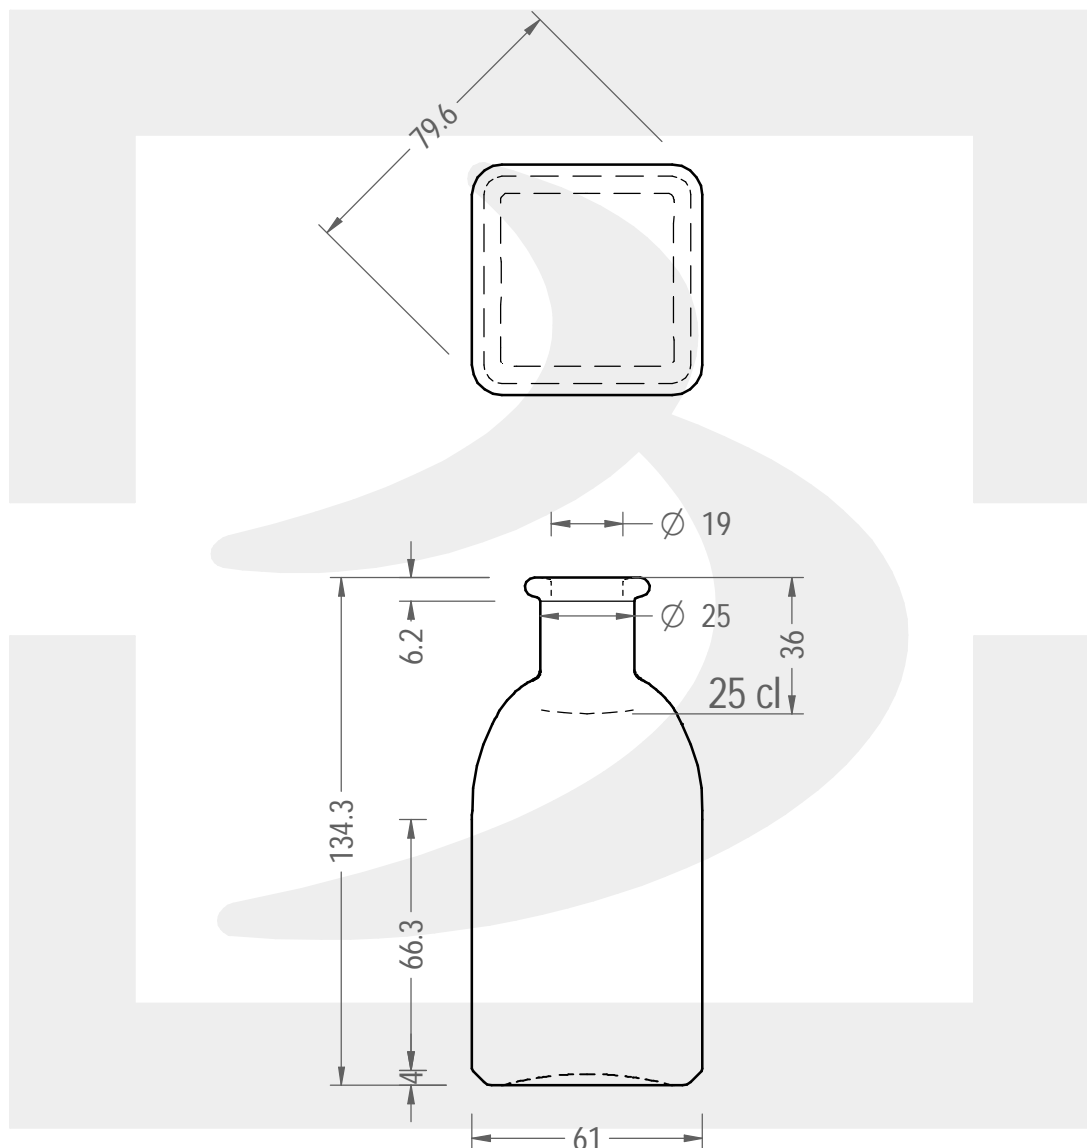

ARTICOLO / ITEM

BOT. FRASCA ANTICA FARMACIA 250 A *

Colore :
Color : BIANCO

berlinpackaging.eu

Il disegno è puramente indicativo e non vincolante - Berlin Packaging Italy S.p.A. non assume garanzia od obbligazione alcuna per l'utilizzo del presente disegno nè per le informazioni in esso riportate
This drawing is approximate and not binding - Berlin Packaging Italy S.p.A. does not assume any guarantee or obligation for use of this drawing or for information contained therein

Capacità R.B. (c.c.):	265	Peso vetro (gr):	255
Brimful capacity (c.c.):		Glass weight (gr):	
Altezza tot. (mm):	134.3	Bocca:	ANELLO
Total height (mm):		Finish:	
Diametro corpo (mm):	0.000	Min. foro passante (mm):	16
Body diameter (mm):		Minimum through bore (mm):	
Resistenza a pressione (bar):	-	Scala:	1:2
Pressure resistance (bar):		Scale:	